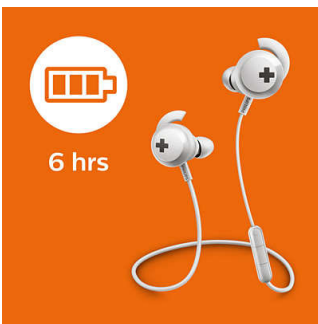

Waktu pemutaran 6 jam

Dengan waktu pemutaran hingga 6 jam, Anda akan mendapatkan daya yang cukup untuk memutar lagu sepanjang hari.