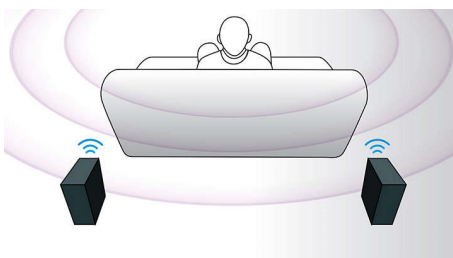

Volitelné bezdrátové zadní reproduktory

Bezdrátové zadní reproduktory umožňují pružně měnit umístění reproduktorů. Použitá technologie s vysokou odolností proti rušení zajišťuje plně prostorový zvuk bez nevzhledných kabelových propojení.