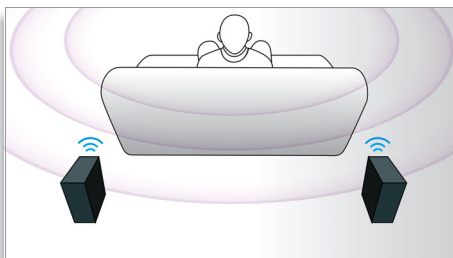

Volitelné bezdrátové zadní reproduktory

Bezdrátové zadní reproduktory umožňují pružně měnit umístění reproduktorů. Použitá technologie s vysokou odolností proti rušení zajišťuje plně prostorový zvuk bez nevzhledných kabelových propojení. Bezdrátové zadní reproduktory Philips je třeba zakoupit samostatně.