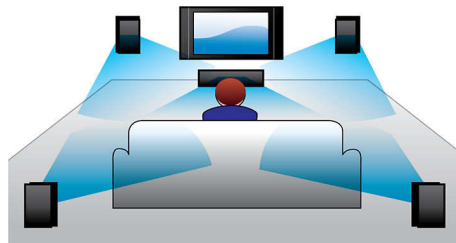

Dolby TrueHD a DTS-HD

Standardy Dolby TrueHD a DTS-HD Advanced Digital Out poskytují nejlepší zvuk z Blu-ray disků. Reprodukovaný zvuk je téměř

nerozlišitelný od studiového masteru, takže slyšíte to, co jste podle tvůrců slyšet měli. Standardy DTS-HD Advanced Digital Out a Dolby TrueHD dovřují zážitek z poslechu hudby HD.