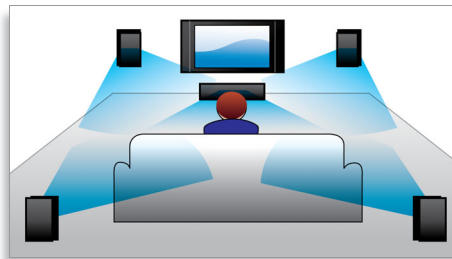

Dolby TrueHD a DTS-HD

Standards Dolby TrueHD a DTS-HD Advanced Digital Out poskytují nejlepší zvuk z Blu-ray disků. Reprodukovaný zvuk je téměř nerozlišitelný od studiového masteru, takže slyšíte to, co jste podle tvůrců slyšet měli. Standardy DTS-HD Advanced Digital Out a Dolby TrueHD dovršují zážitek z poslechu hudby HD.