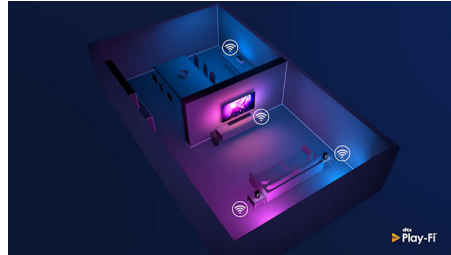

PHILIPS

SoundBar 2.1 met draadloze subwoofer

Draadloze subwoofer max. 240 W Dolby Atmos®, Compatibel met DTS Play-Fi, Aan te sluiten op spraak-assistenten

Kenmerken

Bioscoopgeluid

Deze SoundBar geeft alles wat u kijkt en elk nummer dat u leuk vindt een nieuwe geluidsdimensie. 2.1-kanalen zorgen voor rijkere soundtracks, overdonderende effecten en heldere stemmen. De draadloze subwoofer maakt elke explosie en elke beat intenser.

Dolby Atmos

Geef elke scène meer impact, waar u ook naar kijkt. Deze met Dolby Atmos compatibele SoundBar reproduceert diepte en hoogte, waardoor een virtuele, driedimensionale Surround Sound ontstaat die boven u en om u heen beweegt.

Stadion EQ-modus

Ervaar de opwinding van livesport in uw eigen woonkamer. In de Stadion EQ-modus wordt u ondergedompeld in omgevingsgeluid, net alsof

u in het stadion zit. Geniet van elk cruciaal moment met glashelder commentaar.

Play-Fi. Multi-room en meer

Dankzij de eenvoudige Play-Fi-compatibiliteit is deze soundBar de ster van uw Multiroom-opstelling. U kunt Play-Fi-compatibele luidsprekers synchroniseren voor audio in meerdere kamers of zelfs een echt Surround Sound-systeem maken; en dat allemaal via de Philips Sound-app of de Play-Fi-app.