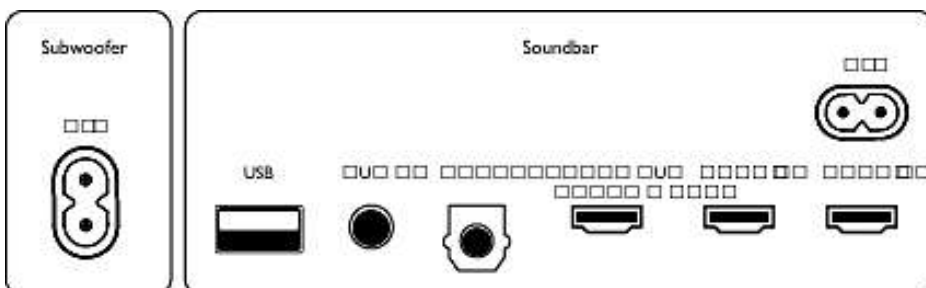

- HDMI ARC/eARC: Dolby Atmos, Dolby Digital, Dolby Digital plus, Dolby TrueHD, 2-kanaals LPCM, Dolby MAT
- Play-Fi: AIFF, FLAC, MP3, WAV, MPEG4 AAC, MPEG4 M4A
- Bluetooth: SBC

- HDMI IN1/IN2: Dolby Atmos, Dolby Digital, Dolby Digital plus, Dolby TrueHD, 2-kanaals LPCM, Dolby MAT
- USB: MP3, WAV, FLAC
- Optisch: Dolby Digital, 2-kanaals LPCM

Omdoos

- Lengte: 105.5 cm
- Aantal consumentenverpakkingen: 2
- Breedte: 57 cm
- Brutoweight: 20 kg
- Hoogte: 18 cm
- GTIN: 1 48 95229 10996 1
- Nettogewicht: 14.4 kg
- Gewicht van de verpakking: 5.6 kg

Comfort

- Afstandsbediening
- Nachtmodus: Nee

Compatibiliteit

- Bediening via app voor smartphone/tablet

Vermogen

- Stroomvoorziening hoofdunit: 100 - 240 V AC, 50/60 Hz
- Voeding subwoofer: 100 - 240 V AC, 50/60 Hz
- Stand-byverbruik subwoofer: $\leq 0,5\text{ W}$
- Stroomverbruik apparaat in stand-by: $\leq 0,5\text{ W}$
- Automatisch stand-by

Afmetingen van de verpakking

- Hoogte: 15 cm
- Verpakkingstype: Doos
- Type schap: Leggen
- Breedte: 103 cm
- Diepte: 42.5 cm
- Aantal producten: 1
- EAN: 48 95229 10996 4
- Brutoweight: 9.3 kg
- Nettogewicht: 7.2 kg
- Gewicht van de verpakking: 2.1 kg

Accessoires

- Meegeleverde accessoires: Afstandsbediening, 1 x CR2025-batterij, Voedingskabel, Wandbevestiging, Snelstartgids, Wereldwijde garantietafel

Ontwerp/Design

- Kleur: Zilver
- Wandmontage mogelijk

Publicatiedatum
2024-04-03

Versie: 7.2.1

EAN: 48 95229 10996 4

© 2024 Koninklijke Philips N.V.
Alle rechten voorbehouden.

Specificaties kunnen zonder voorafgaande kennisgeving worden gewijzigd. Handelsmerken zijn het eigendom van Koninklijke Philips N.V. en hun respectieve eigenaren.

www.philips.com