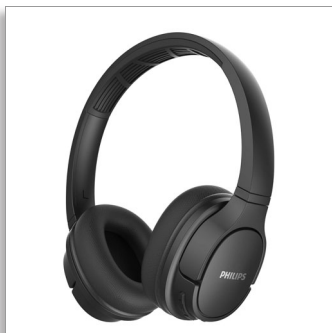

Philips  
Brezžične slušalke

40-mm pogonske enote/zaprt  
hrbtni del  
Nadušesne  
Odporno na potenje/vodotesno

TASH402BK