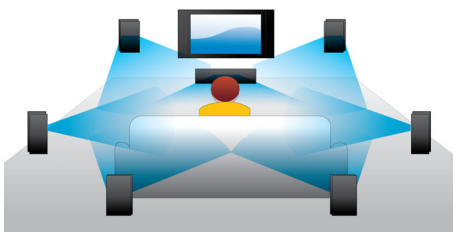

7.1 kanaliga ruumiline heli

Nautige parimat heli iga sisuga. Filmi vaadates võite lasta 7.1 ruumilisel helil end tegevusse

kaasa haarata. Muusikat kuulates, kui ruumilist heli pole vaja, lülitub süsteem automaatselt ümber 2.1 stereohelile, mille abil muusika kõige paremini kõlab. Muidugi võite valida ka arvukate teie Blu-ray- ja/või DVD-mängijale saadaolevate eelnevalt seadistatud režiimide vahel alates puhtast stereost või seitsmekanalilisest stereost ja lõpetades Dolby TrueHD ja DTS Master Audio 7.1 ruumilise heliga, et nautida parimat HD-heli.