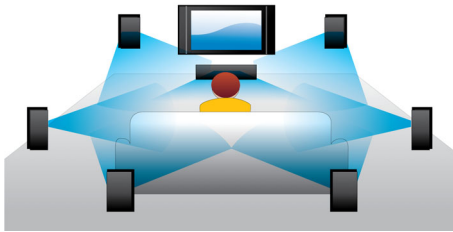

Dolby TrueHD ja DTS-HD MA

DTS-HD Master Audio ja Dolby TrueHD pakuvad 7.1 kanali kaudu parimat heli teie Blu-ray-plaatidelt. Heli on peaaegu sama, mis stuudios salvestatult, seega kuulete seda just nii, nagu looja soovis. DTS-HD Master Audio ja Dolby TrueHD muudavad teie kõrgsagedusliku meelelahutuselamuse täielikuks.