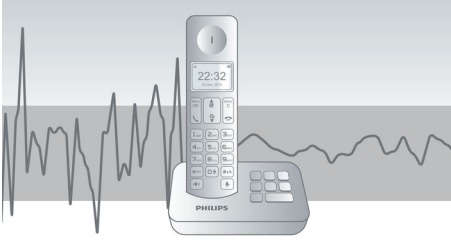

Helppoa ja mukavaa

- Vapaasti seisovan luurin kaiuttimen ansiosta handsfree-puhelut hoituvat vaivatta
- Helppo asennus, vaivaton käyttö
- Luistamaton kuviollinen takakansi
- Valikko useilla kielillä
- Jopa 10 tuntia puheaikaa yhdellä latauksella
- Soittajan tunnistus – tiedät aina, kuka soittaa*
- Helppolukuinen 4,1 cm:n (1,6") näyttö ja taustavalo

Kristallinkirkas ääni

- Parametrinen taajuuskorjain tuottaa puhtaan ja selkeän äänen
- Automaattinen äänenvoimakkuuden säätö tasoittaa ei-toivotun äänenvoimakkuuden vaihtelun
- Optimoitu antennin muotoilu parantaa vastaanottoa kaikissa huoneissa
- Kehittyntä äänentestausta ja hienosäätöä äänenlaadun parhaaksi

Ympäristöystävällinen tuote

- Matala säteilytaso ja sähkönkulutus

PHILIPS

Kohokohdat

Automaattinen äänenvoimakkuuden säätö

Automaattinen äänenvoimakkuuden säätö tasoittaa ei-toivotun äänisignaalin vaihtelun, joka voi johtua etäisyydestä, signaalin voimakkuudesta tai soittajan puhelimesta. Kuulemasi pysyy aina yhtenäisenä. Kun voimakkaan äänisignaalin vahvistusta alennetaan ja heikon signaalin voimakkuutta nostetaan, voit keskustella ilman ei-toivottuja äänenvoimakkuuden vaihteluja.