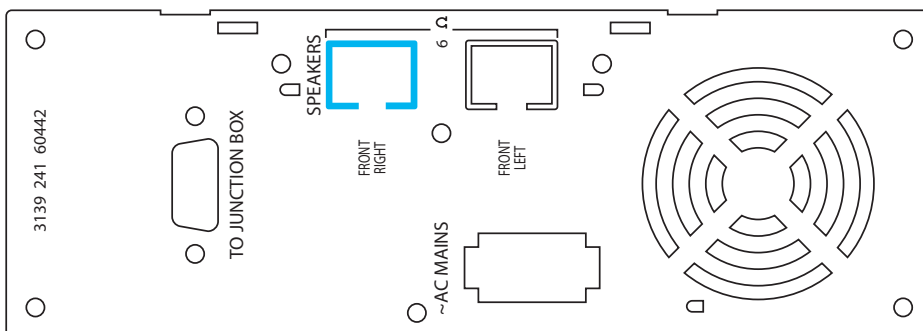

Mottagare/mottagnings/sändning

- Radioband: FM-stereo
- Automatisk digital kanalsökning
- Autospara
- Antal förinställda kanaler: 40
- RDS: Stationsnamn

Anslutningar

- Andra anslutningar: SCART I (CVBS, S-video/RGB-utgång), Komponentvideoutgång, progressiv, Analog ljudingång vänster/höger, Digital koaxial ingång, FM-antenn

Bekvämlighet

- Barnsäkring: Föräldrakontroll
- Fjärrkontroll: Flerfunktionell

Effekt

- Strömförsörjning: I 10-240 V, 50/60 Hz
- Strömförbrukning i standby-läge: < 1 W

Högtalare

- Satellithögtalare: Magnetiskt avskärmat front
- Frekvensområde för satellithögtalare: 120–20 000 Hz
- Impedans för satellithögtalare: 6 ohm
- Drivenhet för satellit-högtalare: 1 tums konisk dome tweeter, 3 tums mellanregisterwoofer
- Frekvensomfång för subwoofer: 30–120 Hz
- Subwooferimpedans: 3 ohm
- Subwooferdrivelement: 6,5 tums högeffektiv woofer

Tillbehör

- Tillbehör som medföljer: SCART-kabel, FM-antenn, Nätkabel, Anslutningskabel, Fjärrkontroll, Vägghögningsssats, Skruvar för väggmontering, 2 st, Bruksanvisning, Snabbguide, Garantiercertifikat

Mått

- Utrustningens mått (B x H x D): 251 x 277 x 134 mm
- Vikt: 2,8 kg
- Surroundhögtalarens mått (B x H x D): 350 x 140 x 134 mm
- Surroundhögtalare, vikt: 1,15 kg
- Lågbashögtalarens mått (B x H x D): 600 x 411 x 216 mm
- Subwoofer, vikt: 9 kg
- Förpackningens mått (B x H x D): 664 x 350 x 464 mm
- Vikt inkl. förpackning: 18,2 kg

Produktfördelar

SonoWave

SonoWave Surround Sound System, med en effektiv flerkanalsförstärkare, är en avancerad teknik för digital ljudbearbetning som ger ett flerkanaligt surroundljud med färre högtalare. Genom att placera fristående högtalarelement i exakta vinklar kan ljudet projiceras så att du får ett mäktigt, flerkanaligt surroundljud i rum av olika form och storlek.

Progressive Scan

Progressive Scan ger dubbelt så hög vertikal upplösning. I stället för att skicka fält med de udda linjerna till skärmen först, följer fältet med jämna, skrivs båda fälten ut samtidigt. En fullstor bild skapas omedelbart och maximal upplösning används. Vid dessa höga hastigheter får du intrycket av en skarp bild utan linjer.

Enkel och snygg kabelhantering

Med det enkla och smarta systemet för kabelhantering kan du hantera alla kabelanslutningar i ett ergonomiskt utformat gränssnitt.

Publiceringsdatum
2009-01-22

Version: 1.0.3

12 NC: 9073 100 12945
EAN: 87 10895 91380 5

© 2009 Koninklijke Philips Electronics N.V.
Med ensamrätt.

Specifikationerna kan ändras utan föregående meddelande. Alla varumärken tillhör Koninklijke Philips Electronics N.V. eller sina respektive ägare.

www.philips.com