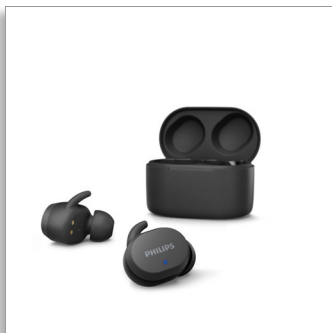

Philips  
Căști true wireless

Căști cu fixare intraauriculară

Toc de încărcare portabil  
Protecție împotriva apei IPX5  
Până la 26 de ore de redare

TAT3216BK

### Extrem de convenabile. Foarte confortabile.

- Efectuează apeluri utilizând o singură cască. Mod mono
- Fixare intraauriculară sigură, comodă
- 2 culori. Vârfuri moi cu aripioară. Capace auriculare de 3 dimensiuni