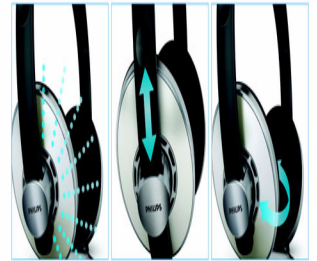

Philips
Stereokuulokkeet

SHP5401

Sekä sisä- että ulkokäyttöön

Kotona ja matkoilla

Kevyissä stereokuulokkeissa on tehokas äänentoisto. Voit nauttia loistavasta äänestä ja käyttömukavuudesta sekä sisällä että ulkoilmassa

Sovitettu sinulle ja sinun elämäntyyliisi

- Korvatyynyt parantavat käyttömukavuutta ja bassotaajuuksien vastetta
- Kevyt muotoilu lisää käyttömukavuutta pitkäaikaisessa käytössä.

Aina valmiina

- Toispuolinen johto vähentää johtojen sotkeutumista

Täydellinen kuuntelukokemus

- Koko korvan peittävä muoto tuottaa erinomaisen äänen
- Särötön ääni 40 millimetrin kaiutinhjaimella

Unohdat, että ne ovat päässäsi!

- Mukavat käyttää pitkäänkin kestävässä kuuntelussa
- Erittäin pehmeät kuulokesankatyynyt takaavat parhaan käyttömukavuuden

PHILIPS

sense and simplicity