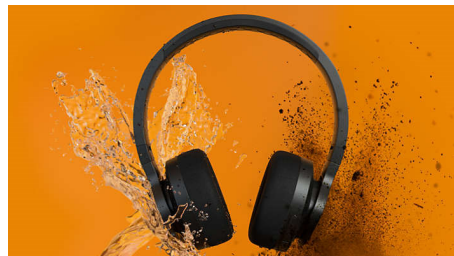

Защита от пыли и влаги IP55

Класс защиты IP55 означает, что эти наушники выдержат как пылевые вихри, так и сильный ливень. Неважно, как сильно вы потеете и где тренируетесь, — ничто не в силах вас остановить!

Закрытая конструкция

Идеально настроенные 40-мм излучатели с неодимовыми магнитами обеспечат энергичные басы. Закрытое оформление с пассивной шумоизоляцией позволят забыть о внешнем мире. Вы сможете мотивировать себя любимой музыкой, не отвлекая других.

Компактный складной дизайн

Элегантный дизайн прекрасно подойдет как для интенсивных тренировок, так и активных мероприятий на выходных. Складные чашки делают хранение проще.

Простое управление и сопряжение

Многофункциональная кнопка позволяет ставить на паузу свой плейлист, принимать вызовы, регулировать громкость и активировать голосового ассистента. Наушники готовы к сопряжению сразу после включения Bluetooth. После сопряжения наушники запоминают последнее устройство, с которым они были сопряжены.

3,5-мм аудиоразъем

Аудиоразъем 3,5 мм позволяет подключать эти наушники для занятий спортом напрямую к совместимым телефонам и проигрывателям. Идеально, если наушники разрядились, а у вас нет возможности зарядить их.

15 минут для 2 часов воспроизведения

Всего 15 минут зарядки для 2 часов воспроизведения

Чистый звук и мощные басы

Чистый звук и мощные басы

Амбушюры с охлаждением

Амбушюры с охлаждением

40-мм излучатели с неодимовыми магнитами

Мощные излучатели 40 мм с неодимовыми магнитами