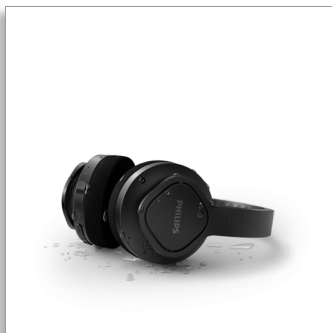

TAA4216BK

Активный образ жизни. Защита от пота. Яркий звук.

Эти надежные и легкие беспроводные наушники накладного типа созданы для любителей активного образа жизни. Съемные и моющиеся амбушюры обеспечат комфорт даже на беговой дорожке или пляже. 35 часов воспроизведения для непрерывного прослушивания музыки.

В парке, на улицах города и на пляже

- Простое хранение. Компактный складной дизайн
- Многофункциональная кнопка. Встроенный микрофон. Простое сопряжение
- Совместимо с аудиокабелем (3,5-мм разъем)

Прочные, стильные, легкие.

- Отправляйтесь в долгую дорогу. 35 часов воспроизведения
- Амбушюры с охлаждением
- Для тренировок и уличного использования. Моющиеся амбушюры
- Защита от пыли и влаги IP55

От музыки для тренировок до важных звонков

- Мощные излучатели 40 мм с неодимовыми магнитами
- Чистый звук и мощные басы
- Ваша музыка только для вас. Закрытая конструкция
- Всего 15 минут зарядки для 2 часов воспроизведения

PHILIPS