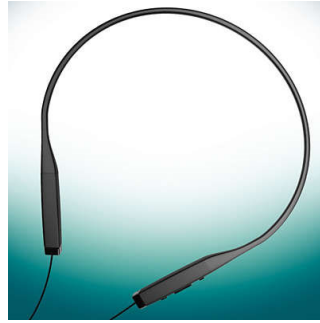

Philips
Bluetooth-Headset

8-mm-Treiber/geschlossen
In-Ear
Flach-Kabel

SHB5950BK

Freiheit durch kabellose Verbindung, starke Beats

Ultraleichtes, stabiles und komfortables Halsband

Befreien Sie sich mit diesen kabellosen Kopfhörern mit Halsband von Kabeln. Die Philips UpBeat Metalix Pro-Kopfhörer verfügen über hochwertige Treiber für einen kräftigen Bass und über integrierte ovale Schallrohreinsetze für einen hohen Tragekomfort. Das gedämpfte Gehäuse verleiht ihnen erstklassige Eleganz und ein raffiniertes Design.

Perfekter In-Ear-Sitz

Die besonders kleinen Kopfhörer passen perfekt in die Ohren und schirmen gegen Geräusche von außen ab.

Leistungsstarke Lautsprecher

Leistungsstarke Lautsprecher in einem kompakten Design garantieren perfekten Halt, klaren Sound und satte Bässe.

Gummiertes Halsband

Ein weiches gummiertes Halsband sorgt für ultimativen Komfort und Stabilität.

Unterstützt Bluetooth Version 4.1

Koppeln Sie Ihr Smart-Gerät über Bluetooth mit Ihren Kopfhörern, und genießen Sie die Freiheit und Freude kristallklarer Musik und Anrufe – ganz ohne Kabelsalat.

Flaches Kabel ohne Kabelsalat

Das Flach-Kabel stellt sicher, dass es immer glatt und unverknotet bleibt.

Kabellos übertragene Musik und Anrufe

Genießen Sie die Musik und Anrufe mit Bewegungsfreiheit – ohne störende Kabel. Mit der benutzerfreundlichen Fernbedienung können Sie zwischen Titeln wechseln, die Lautstärke regeln und Anrufe annehmen.