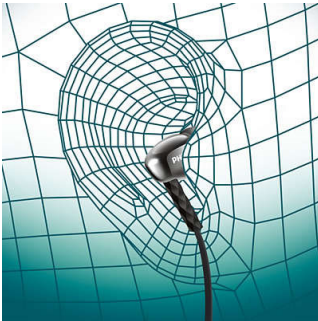

Genießen Sie hochwertigen Sound

- Leistungsstarke Lautsprecher für einen klaren Sound und satte Bässe
- Perfekter, dichter Sitz im Ohr schützt vor Geräuschen von außen

Verbesserte Widerstandsfähigkeit

- Weicher gummierter Nackenbügel für Komfort und Stabilität
- Kabellose Steuerung für Musik und Anrufe

PHILIPS

Besonderheiten

Glänzende Beschichtung

Eine qualitativ hochwertige, glänzende Beschichtung sorgt für einen eleganten Look und eine zusätzlich schützende Oberfläche.

Ovaler Schlauch

Eine ovale Tonröhre bietet ergonomischen Tragekomfort im Ohr.

Perfekter In-Ear-Sitz

Die besonders kleinen Kopfhörer passen perfekt in die Ohren und schirmen gegen Geräusche von außen ab.

Leistungsstarke Lautsprecher

Leistungsstarke Lautsprecher in einem kompakten Design garantieren perfekten Halt, klaren Sound und satte Bässe.

Flaches Kabel ohne Kabelsalat

Das Flach-Kabel stellt sicher, dass es immer glatt und unverknotet bleibt.

Kabellos übertragene Musik und Anrufe

Genießen Sie die Musik und Anrufe mit Bewegungsfreiheit – ohne störende Kabel. Mit der benutzerfreundlichen Fernbedienung können Sie zwischen Titeln wechseln, die Lautstärke regeln und Anrufe annehmen.