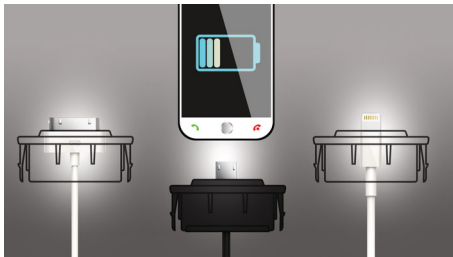

Особенности

Универсальная зарядка

Больше никаких спутанных проводов на ночном столике. В комплект радиочасов входят три взаимозаменяемых держателя, которые подходят для зарядки iPhone, Android и других смартфонов. Используйте кабель с коннектором Apple Lightning или 30-контактным разъемом и держатель для зарядки iPhone и/или держатель micro USB (входит в комплект) для зарядки телефонов Android и других смартфонов. Подключив кабель к держателю, установите смартфон, и зарядка начнется сразу же, а провода будут аккуратно убраны.