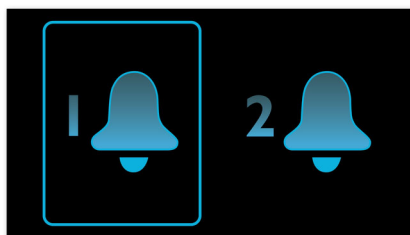

Двойной будильник

Аудиосистема Philips оснащена двойным будильником. Установите одно время будильника для себя, а другое — для своих близких.