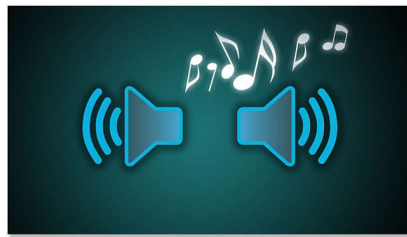

Lecture de DVD, DivX et MPEG4

Profitez de vos vidéos encodées en DivX[®] dans votre salon. Le format DivX[®] est une technologie de compression vidéo basée sur le MPEG-4 qui vous permet d'enregistrer des fichiers volumineux comme des films, des bandes-annonces ou des vidéos musicales sur des supports de type CD-R/RW, carte mémoire ou DVD vidéo. Vous pouvez lire les CD encodés en DivX[®] sur les lecteurs de DVD et les systèmes Home Cinéma compatibles.

Enceintes stéréo intégrées

Les enceintes stéréo vous offrent une qualité sonore d'exception et une liberté totale d'écoute. Profitez de votre musique à tout moment et en tous lieux avec les enceintes stéréo intégrées. Il vous suffit pour cela de débrancher le casque, tout simplement.