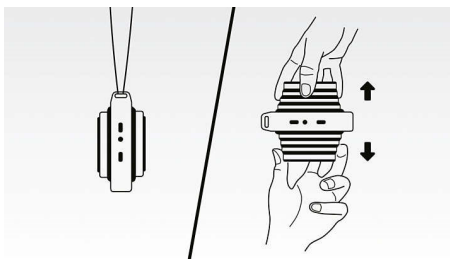

Ouvrez l'enceinte

Vous pouvez réduire la taille de cette enceinte extensible pour l'utiliser en déplacement, ou l'ouvrir pour obtenir un son d'une qualité optimale. Pour cela, il vous suffit de tirer en la tenant par le haut et le bas.

Filtre anti-distorsion

Le filtre anti-distorsion vous permet d'écouter de la musique plus fort sans baisse de qualité, même lorsque la batterie est presque déchargée. Elle accepte les signaux d'entrée compris entre 300 mV et 1 000 mV, et évite que la distorsion n'endommage vos enceintes. Cette fonction intégrée contrôle le signal musical transmis par l'amplificateur en faisant en sorte que les pics restent dans la gamme de fréquences de l'amplificateur, afin d'éviter la distorsion due à l'écrêtage sans affecter le volume. La capacité d'une enceinte portable à reproduire les pics sonores diminue avec le niveau de charge de la batterie, mais le filtre anti-distorsion réduit les pics causés par ce faible niveau.