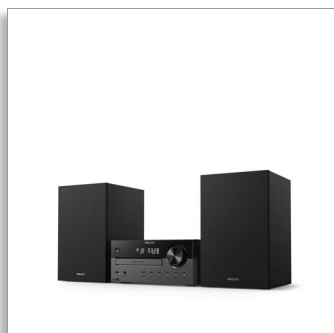

Philips
Mikromusikkanlegg

Bluetooth®

CD, MP3-CD, USB, DAB+, FM
USB-port for lading
60 W, Lydingang

TAM4505

Elegant utseende. Suveren lyd.

Berik hjemmelyttingen med dette klassiske mikrosystemet. Gled deg over krystallklar digital DAB+/-FM-radio, strøm musikk og podkaster, og spill av CD-er – alt med fyldig lyd på 60 W. Du kan koble til andre kilder via USB eller lydingang.

Flott lyd til musikken din

- Bassreflekshøytalere. Fyldigere lave toner
- 4" basshøytaler, 20 mm diskantøytaler, 60 W utgangseffekt
- Digital lydkontroll. Velg en forhåndsinnstilt lydstil

Fra CD-klassikere til strømming

Fyll rommet med låter

- Som hjemme i hjemmet
- AC-tilkoblet. Fjernkontroll
- Mål på hovedenhet: 220 x 104 x 231,5 mm
- Mål på høyttalere: 150 x 241,3 x 173 mm

PHILIPS

Spesifikasjoner

Lyd

- Maksimal utgangseffekt (RMS): 60 W
- Lydforbedring: digital lydkontroll, bassrefleks-høytalersystem
- Lydmodus: Kraftig, Gjennomiktig, Lys, Varm, Balansert
- Volumkontroll: roterende
- Frekvensområde: 50–20000 Hz
- Høytalerimpedans: 6 + +8 ohm

Anvendelighet

- Klokke: På hovedskjerm, 24/12-timersdisplay
- Skjermtype: LED-display
- Platelegg: skuff
- Alarmer: Ja, lydvarsler, DAB, FM, CD
- Antall alarmer: 1
- Sleep timer
- Fjernkontroll

Utforming