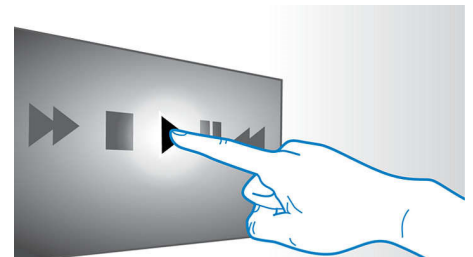

Touchpanel für Wiedergabe

Mit der Touchpanel-Steuerung können Sie sowohl die Lautstärke als auch andere Wiedergabeoptionen steuern, indem Sie einfach die berührungsempfindlichen Bedienelemente auf der Vorderseite des Geräts bedienen.