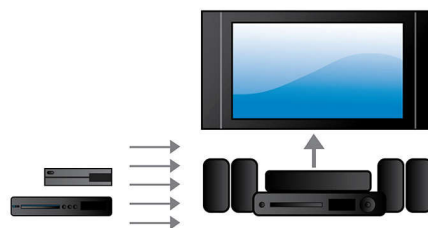

1000 W Leistung (RMS)

1000 W Leistung (RMS) liefern großartigen Sound für Filme und Musik

Full HD 3D Blu-ray

Lassen Sie sich durch 3D Filme auf einem Full HD 3D-Fernseher in Ihrem eigenen Wohnzimmer begeistern. Active3D verwendet die neueste Generation von schnell umschaltenden Displays für realistische Tiefendarstellung und ein wirklichkeitstreuere Filmerlebnis mit einer Full HD-Auflösung von 1080 x 1920. Sie betrachten das Bild durch eine spezielle Brille, bei der das rechte und linke Brillenglas synchron mit den wechselnden Bildern geöffnet und geschlossen werden, für ein 3D-Fernseherlebnis in Full HD mit Ihrem Heimkino. 3D-Filme auf Blu-ray-Discs bieten eine umfassende, hochwertige Auswahl an Inhalten. Außerdem ermöglicht Blu-ray unkomprimierten Surround Sound für ein unvergleichliches Audio-Erlebnis.

HDMI-Hub

Der HDMI-Hub bietet zusätzliche HDMI-Anschlüsse, über die andere Geräte wie Spielkonsolen oder HD-Set-Top-Boxen mit einem Home Entertainment-System ganz einfach verbunden werden können. Dies ermöglicht Entertainment mit Bildern und Klang in High Definition-Qualität.