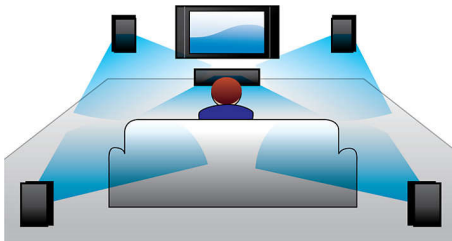

- Full HD 3D Blu-ray für ein beeindruckendes 3D-Filmerlebnis
- HDMI-Hub zur Verbindung von HDMI-Geräten für hervorragende Bilder und glasklaren Klang
- Smart TV f. Online-Dienste u. Zugriff auf Multimediainhalte über den Fernseher

PHILIPS

Besonderheiten

Double Bass-Sound

Leistungsstarke Lautsprecher mit einem Bassreflex-System und zwei Bassröhren verbessern den Klang bei niedrigen Frequenzen und sorgen für satten Sound und tiefe Bässe. So werden Sie das leiseste Summen wie auch das tiefe Donnern hören.

Dolby TrueHD und DTS-HD

Dolby TrueHD und DTS-HD Master Audio Essential liefern optimalen Sound von Ihren Blu-ray Discs. Die Audiowiedergabe ist praktisch nicht zu unterscheiden vom Studio-Master. So hören Sie das, was Sie der Regisseur hören lassen wollte. Dolby TrueHD und DTS-HD Master Audio Essential vervollständigen Ihr hochauflösendes Home Entertainment-Erlebnis.

HDMI-Hub

Der HDMI-Hub bietet zusätzliche HDMI-Anschlüsse, über die andere Geräte wie Spielkonsolen oder HD-Set-Top-Boxen mit einem Home Entertainment-System ganz einfach verbunden werden können. Dies ermöglicht Entertainment mit Bildern und Klang in High Definition-Qualität.