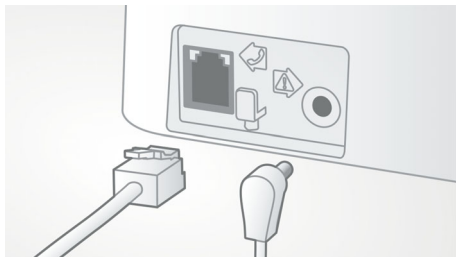

水晶般清晰的音质

- 均衡器可提供纯净清晰的音质
- 优化的天线布局，在任何房间均能获得出色的接收效果
- 先进的声音测试和调谐带来卓越音质

环保设计产品

- 低辐射和低功耗

PHILIPS

产品亮点

先进的声音测试

我们采用与高端耳机制造商同样的方式测试我们的 DECT 电话的音质。我们使用先进的耳模拟器，能够精确再现人们实际听音的方式。这有助于我们的声学工程师测量和微调频率响应、失真和整体听觉等指标，为话机和免提模式营造完美地声音再现。

设置简便

通过简单设置享受终极的便利体验。简化安装 - 即插即用产品

优化的天线布局

我们的优化天线布局可确保强大而稳定的接收效果 - 即使是在家中无线传输区域困难的角落。现在，您可以在家中随处接听电话，即使四处走动，仍可享受长时间无干扰的通话体验。

均衡器

我们的电话使用数字声音处理均衡器，可将声音响应微调回预期线性频率响应曲线，为每次通话提供纯净清晰的音质。

4.1 厘米 (1.6 英寸) 图形显示屏

易于读取的 4.1 厘米 (1.6 英寸) 背光图形显示屏