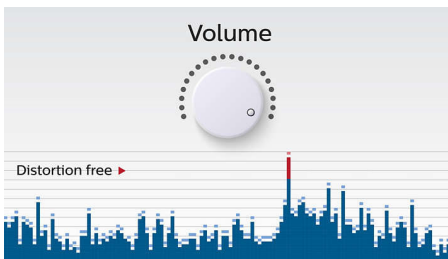

Filtre anti-distorsion

Le filtre anti-distorsion vous permet d'écouter de la musique plus fort sans baisse de qualité, même lorsque la batterie est presque déchargée. Elle accepte les signaux d'entrée compris entre 300 mV et 1 000 mV, et évite

que la distorsion n'endommage vos enceintes. Cette enceinte prend en charge la fonction anti-distorsion via un circuit intégré de limiteur audio. Cela permet de contrôler le signal musical transmis par l'amplificateur en faisant en sorte que les pics restent dans la gamme de fréquences de l'amplificateur, afin d'éviter la distorsion due à l'écrêtage sans affecter le volume. La capacité d'une enceinte à reproduire les pics sonores diminue avec le niveau de charge de la batterie, mais le filtre anti-distorsion réduit les pics causés par ce faible niveau.

Microphone intégré

Avec son micro intégré, cette enceinte permet également de prendre des appels en mains libres. Lorsque l'on vous appelle, la musique est mise en pause, et vous pouvez parler via l'enceinte. Réalisez une conférence téléphonique au travail, ou appelez un ami pendant une soirée. Quelles que soient les circonstances, vous ne serez pas déçu.