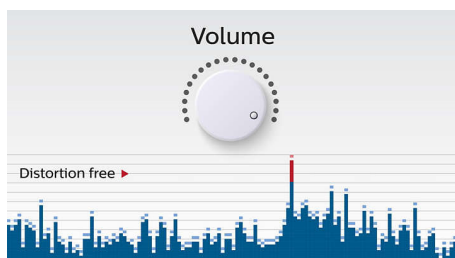

### Funkce anti-clipping

Funkce anti-clipping umožňuje přehrávat hudbu hlasitě a přitom zachovává vysokou

kvalitu, i když dochází baterie. Přijímá široký rozsah vstupních signálů od 300 mV do 1 000 mV a chrání reproduktory před poškozením způsobeným zkreslením. Tato vestavěná funkce sleduje hudební signál procházející zesilovačem a udržuje vrcholy v rámci rozsahu zesilovače. Brání tak zkreslení zvuku způsobenému osekáním, aniž by ovlivňovala hlasitost. Schopnost přenosného reproduktoru reprodukovat vrcholy klesá spolu s nabitím baterie, funkce anti-clipping ale omezuje vrcholy způsobené slabou baterií a hudba tak zůstává nezkreslená.