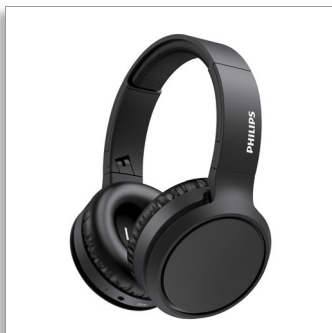

Philips
Bežične slušalice

Pogon. jed. od 40 mm/zat. stražnji
dio

Lagan dizajn
Kompaktno preklapanje
Do 29 sati reprodukcije

TAH5205BK

A evo i basa

Prekrijte uši i osjetite bas! Ove bežične slušalice koje se stavljaju preko ušiju ističu se gumbom BASS za dublji bas na dodir. Dobit ćete do 29 sati reprodukcije, brzo punjenje i nepopustljivu Bluetooth vezu. Nećete propustiti nijedan ton.

Snažan, odvažan bas

- Snažne neodimijske pogonske jedinice od 40 mm. Gumb BASS.
- 29 sati reprodukcije, USB-C punjenje.
- Punite 15 minuta, osigurajte dodatna 4 sata reprodukcije
- Preko ušiju, dizajn zatvorenog tipa. Odlična zvučna izolacija.

Kompaktan preklopivi dizajn za lakšu pohranu.

- Višefunkcijska tipka. Lako upravljajte glazbom i pozivima
- Čvrsta veza Bluetooth. Jednostavno upravljanje.
- Odvojivi kabel s kontrolama. Prijedite na žičnu upotrebu i nastavite slušati.