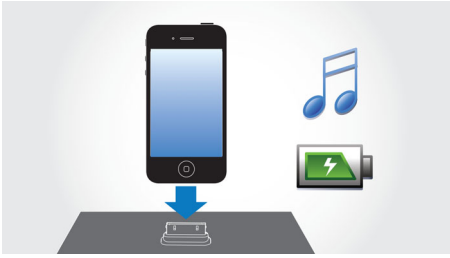

Külluslik ja selge heli

- Esitage ja laadige oma iPodi/iPhone'i samal ajal
- Kogu väljundvõimsus 10 W RMS
- Süsteem Bass Reflex Speaker System pakub võimsat, sügavat bassi

Lihtne kasutada

- Võite dokkida kõiki iPodi/iPhone'e, ka korpuses olevaid
- Automaatne kella sünkroonimine iPodi/iPhone'iga dokkimise ajal
- MP3 Link kaasaskantavates seadmetes oleva muusika esitamiseks

PHILIPS

Esiletõstetud tooted

Esitage ja laadige iPodi/iPhone'i

Võite ka iPodi/iPhone'i laadimise ajal oma lemmik-MP3-muusikat kuulata! Doki abil saate ühendada kaasaskantava seadme otse dokkimisega meelelahutussüsteemi, et kuulata oma lemmikmuusikat suurepärase heliga. Esitamise ajal teie iPodi/iPhone'i ka laetakse, et te ei peaks muusika kuulamise ajal muretsema aku tühjenemise pärast. Dokkimisega meelelahutussüsteem laeb dokitud seadet automaatselt.

Süsteem Bass Reflex Speaker System

Süsteem Bass Reflex Speaker System esitab sügavat bassi ka kompaktselt kõlarisüsteemist. See erineb tavalisest kompaktselt kõlarisüsteemist täiendava bassitoru tõttu, mis on basskõlariga akustiliselt joondatud, optimeerides süsteemi madalasageduslikku heli. Selle tulemuseks on sügavam, kontrollitud bass ja vähem moonutusi. Süsteem töötab bassitorus õhumassi resonanceerides,