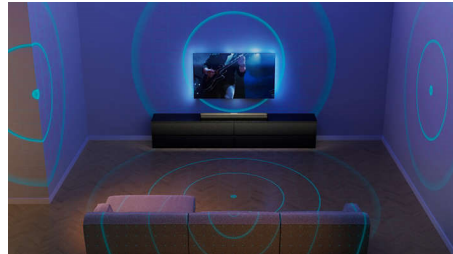

Kalibracija sobe

Bez obzira na oblik ili veličinu vaše sobe – uvijek ćete dobiti savršen Fidelio zvuk. Jednostavno spojite priloženi mikrofoni i postavite ga na mjesto na kojemu sjedite kad gledate televizor. FB1 soundbar izmjerit će kako zvuk putuje sobom, inteligentno podešavajući izlaz svakog od kanala kako bi zajamčio vrhunski surround zvuk.