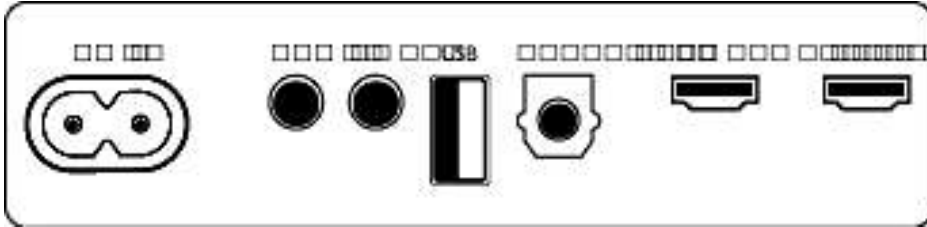

Zvučnici

- Vrsta niskotonca: Ugrađeni niskotonac
- Broj zvučnih kanala: 7.1.2
- Broj woofera: 2
- Promjer woofera: 3,5-inčni

- Frekvencijski opseg soundbara: 40 – 20K Hz
- Središnje pogonske jedinice: 2 punog raspona (L+D), 1 visokotonac
- Prednje pogonske jedinice: 4 punog raspona (L+D), 2 visokotonca (L+D)
- Pogonske jedinice s bočnim emitiranjem zvuka: 2 punog raspona (L+D)
- Pogonske jedinice s emitiranjem zvuka prema gore: 2 punog raspona (L+D)
- SPL (maks. glasnoća): 96 dB

Mogućnost povezivanja

- Bluetooth: Prijemnik
- Verzija Bluetootha: 5,0
- Bluetooth profili: A2DP, AVRCP, Podrška za više točaka (višestruko uparivanje), Format prijena uživo: SBC
- EasyLink (HDMI-CEC)
- IC priključnica: Infracrveni repetitor

- AUX ulaz: Ne
- USB reprodukcija
- 1 optički ulaz
- Zaštita HDMI sadržaja: HDCP 1.4/2.3
- 1 HDMI izlaz (eARC/ARC)
- Mikrofonski ulaz x 1: za automatsku kalibraciju sobe
- WiFi: IEEE 802.11 a/b/g/n/ac, 2,4 GHz / 5 GHz
- 1 HDMI ulaz
- DLNA Standard: Ne
- Povezivanje više zvučnika
- Tehnologija više zvučnika: DTS Play-Fi u više prostorija, DTS Play-Fi kućno kino
- Pametni dom: Ugrađeni Chromecast, Spotify Connect, Radi s uslugom Alexa, Podrška Apple AirPlay 2, Podrška OK Google
- HDMI verzija: HDMI 2.1b (do 4K 60 Hz)