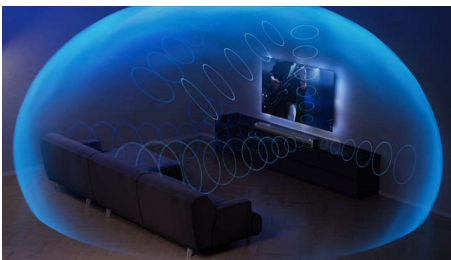

7.1.2 kanala. Maks. 620 W

Posebno izrađeni Fidelio zvučnici – uključujući dva zvučnika koji emitiraju zvuk prema gore – usmjeravaju zvuk iznad i oko vas. Ugrađeni niskotonac reproducira stvarne dubine. Prednji lijevi, prednji desni i središnji kanali imaju visokotonce postavljene između dva srednjotonca, za kristalno čist govor, vokale i surround zvuk.