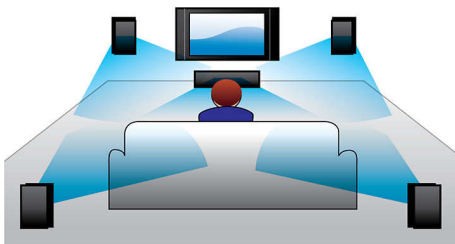

Dolby TrueHD ja DTS-HD

Dolby TrueHD ja DTS-HD Master Audio Essential pakuvad parimat heli Blu-ray-plaatidelt. Heli taasesitus sarnaneb algse salvestusega, seega kuulete heli just nii, nagu selle looja soovis. Dolby TrueHD ja DTS-HD Master Audio Essential täiustavad teie meelelahutuselamust.