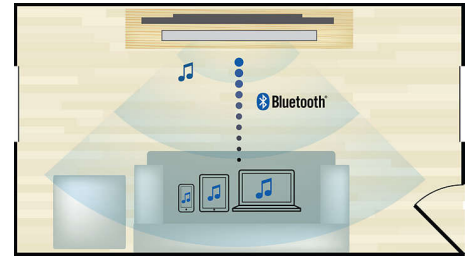

Juhtmevaba voogedastus Bluetoothiga

Muusika juhtmevaba voogedastus Bluetoothiga teie muusikaseadmetest