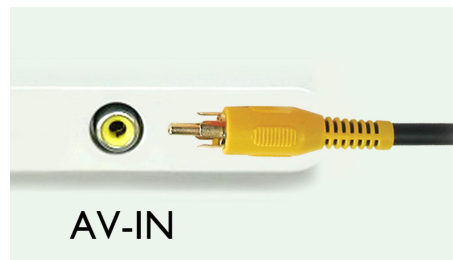

Вход A/B

Аудио-видеовход для воспроизведения видео и музыки с портативных источников