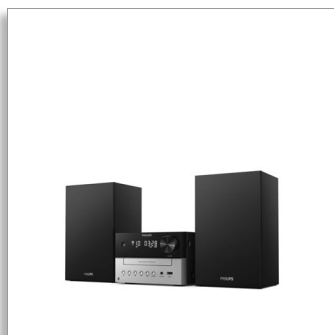

Philips
Микро музикална система

Bluetooth®

CD, MP3-CD, USB, FM
USB порт за зареждане
18 W

TAM3205

ГОТОВИ ЗА ЗВУЦИТЕ, КОИТО ОБИЧАТЕ

Чувайте повече от всеки подкаст или списък за изпълнение, който предавате поточно. Преоткрийте колекцията си от компактдискове или включете радиото. Микро системата с класически вид звучи страхотно в по-малките помещения и можете да свързвате други източници чрез USB или аудио вход.

Страхотен звук за музиката ви

- 3" високоговорител за ниски честоти. 18 W максимална изходна мощност
- Басрефлексни високоговорители. По-богати ниски тонове
- Класически дизайн
- Управление на цифров звук. Изберете предварително зададен стил на звука

Изпълнете стаята с мелодии

- Размери на високоговорителя: 150 x 238 x 125 mm
- Захранване от електрическа мрежа, Дистанционно управление
- Чувайте се комфортно в дома си

PHILIPS

Акценти

Цялата ваша музикална колекция