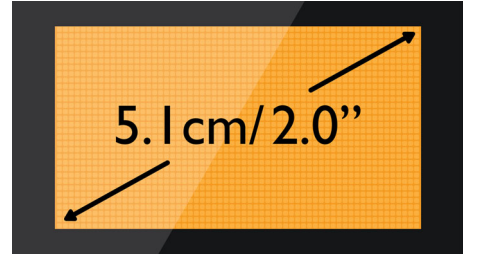

5,1 cm (2,0") nokta matris ekran

Geniş 5,1 cm (2,0") nokta matris ekran

Tuş takımı arka ışığı

Karanlık odada hızlı erişim için tuş takımı arka ışığı

Philips Yeşil Logosu

Philips Çevreci Ürünleri maliyetleri, enerji tüketimini ve CO2 emisyonlarını azaltabiliyor. Peki nasıl? Bu ürünler, Enerji verimliliği, Ambalajlama, Tehlikeli maddeler, Ağırlık, Geri dönüşüm ve atıklar ve Kullanım ömrü güvenilirliği gibi Philips'in Çevreci Odak Alanlarından en az birinde, çevre için önemli katkılar sağlıyor.