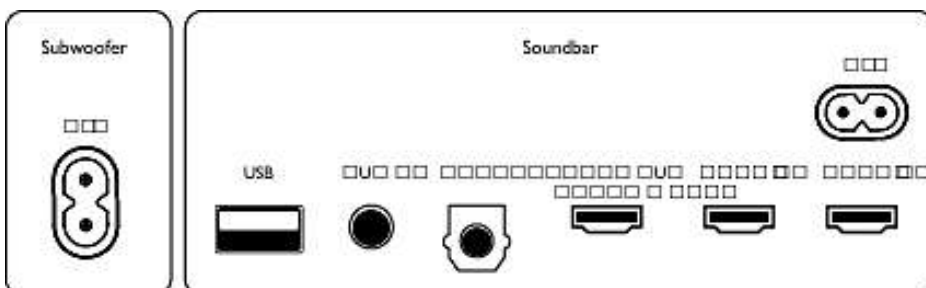

Външен кашон

- Дължина: 117.5 см
- Брой потребителски опаковки: 2
- Ширина: 58.5 см
- Бруто тегло: 24.8 кг
- Височина: 21 см
- GTIN: 1 48 95229 10997 8
- Нето тегло: 18 кг
- Тегло на опаковката: 6.8 кг

Комфорт

- Дистанционно управление
- Нощен режим: Не

Съвместимост

- Управление на приложения за смартфон/таблет

Захранване

- Захранване на главното устройство: 100 – 240 V променлив ток, 50/60 Hz
- Източник на захранване на събуфъра: 100 – 240 V променлив ток, 50/60 Hz
- Потребление в режим на готовност на събуфъра: $\leq 0,5\text{ W}$
- Режим на готовност на главното устройство: $\leq 0,5\text{ W}$
- Автоматичен режим на готовност

Габарити на опаковката

- Височина: 18.5 см
- Тип опаковка: Кутия
- Начин на поставяне: Разполагане
- Ширина: 115 см
- Дълбочина: 43.5 см
- Брой включени продукти: 1
- EAN: 48 95229 10997 1
- Бруто тегло: 11.5 кг

- Нето тегло: 9 кг
- Тегло на опаковката: 2.5 кг

Акcesoари

- Акcesoари в комплекта: Дистанционно управление, 1 бр. батерия CR2025, Захранващ кабел, Конзола за монтиране на стена, Ръководство за бърз старт, Листовка с гаранция за цял свят

Дизайн

- Цвят: Тъмносиво
- За монтиране на стена

Размери

- Главно устройство (Ш x В x Д): 1061 x 60 x 110 мм
- Тегло на главното устройство: 3 кг
- Събуфър (Ш x В x Д): 150 x 412 x 310 мм
- Тегло на събуфъра: 5,8 кг

Видео

- 3D преход
- Подобрене за видео: 4K видео преминаване, Dolby Vision, HDR10, HDR10+, HLG

Дата на издаване
2024-05-07

Версия: 7.1.2

EAN: 48 95229 10997 1

© 2024 Koninklijke Philips N.V.
Всички права запазени.

Спецификациите могат да се променят без предупреждение. Търговските марки са собственост на Koninklijke Philips N.V. или на съответните си притежатели.

www.philips.com