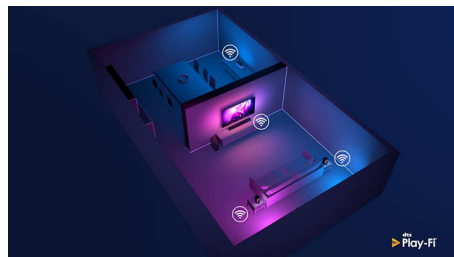

Звукът, който желаете, за съдържанието, което обичате

- 3,1 канала. 300W RMS. 400W макс. (10% THD)
- Отделен централен канал за кристално ясен диалог
- Dolby Atmos. Увеличете вълнението
- Интелигентна тонколона Soundbar. Мощен кинематографичен звук

Dolby Atmos

Внесете повече драматизъм независимо от това какво гледате. Тази тонколона Soundbar, съвместима с Dolby Atmos, възпроизвежда дълбоки и високи тонове, създавайки виртуален триизмерен съраунд звук, който струи над и около вас.

Play-Fi. Много стаи и още

Лесната Play-Fi съвместимост ще превърне тази тонколона Soundbar в звездата на вашата аудио конфигурация за много стаи. Можете да синхронизирате съвместими с Play-Fi високоговорители за аудио в много стаи или дори да създадете истинска система за съраунд звук – всичко това чрез приложението Philips Sound или приложението Play-Fi.

Нисък профил. Лесно поставяне

Отличителният геометричен дизайн е с нисък профил, което улеснява поставянето на тонколоната Soundbar под или до телевизора ви. Приложените скоби за стена ви предлагат повече опции, а мощният безжичен събуфър изглежда страхотно, когато стои самостоятелно.