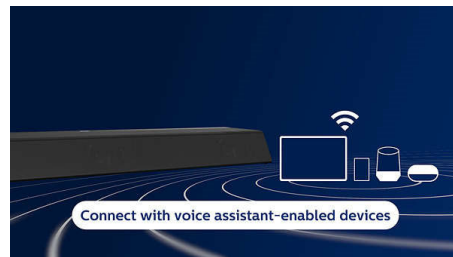

Свързване с гласов асистент

Кажете на устройствата, работещи с Alexa, или на всеки високоговорител, който работи с Google Асистент, да възпроизвежда музика през тонколоната Soundbar. Предпочитате Siri? Тази тонколона Soundbar работи с Apple AirPlay 2, така че можете да кажете и на нея. Увеличете музиката. Прескачайте песни. Всичко това изцяло със свободни ръце.

Нисък профил. Лесно поставяне

Отличителният геометричен дизайн е с нисък профил, което улеснява поставянето на тонколоната Soundbar под или до телевизора ви. Приложените скоби за стена ви предлагат повече опции, а мощният безжичен събуфър изглежда страхотно, когато стои самостоятелно.

3.1 канала. 400W макс.

3,1 канала. 300W RMS. 400W макс. (10% THD)

4K преминаване. Двойни HDMI входове

4K преминаване. Двойни HDMI входове

Отделен централен канал

Отделен централен канал за кристално ясен диалог

Spotify Connect. Bluetooth.

Spotify Connect. Bluetooth. Apple AirPlay 2. Оптичен вход