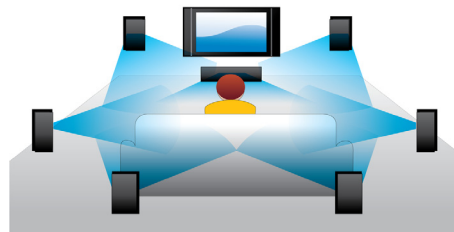

Dolby TrueHD

Dolby TrueHD biedt hoogwaardige audio voor uw Blu-ray Discs. Het geluid is bijna niet te

onderscheiden van het origineel; u hoort dus wat de makers willen dat u hoort. Dolby TrueHD maakt uw HD-entertainmentervaring compleet.