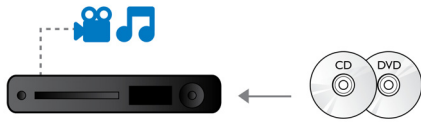

Kenmerken

Geniet van films en muziek

Geniet van al uw films en muziek vanaf CD en DVD