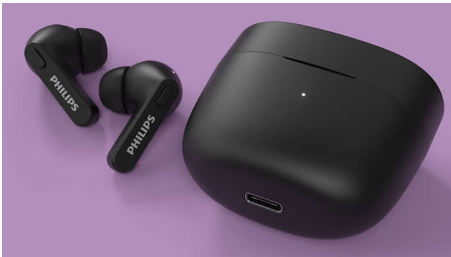

Boîtier de charge ultra-compact

Prenez la route avec de quoi réaliser plusieurs charges dans votre poche. Une charge offre jusqu'à 6 heures d'autonomie, plus 12 heures supplémentaires avec un boîtier entièrement

chargé. Une charge rapide de 15 minutes dans le boîtier apporte une heure d'autonomie. Ce dernier se recharge entièrement en 2 heures sur une prise USB-C.

Port intra-auriculaire sûr, confortable

Profitez d'un confort absolu grâce aux embouts en silicone doux et interchangeables. L'embout de chaque écouteur s'insère parfaitement dans votre conduit auditif, pour une excellente isolation qui réduit les bruits extérieurs. Grâce à sa forme en « crosse de hockey », chaque écouteur tient parfaitement en place.