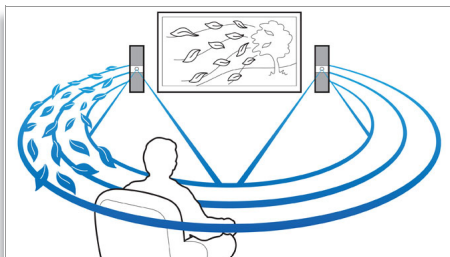

Crystal Clear Sound

Med Philips Crystal Clear Sound får du chansen att uppfatta varje detalj i ljudet precis så som artisten eller regissören avsett! Crystal Clear Sound återskapar ljudkällan – oavsett om det är en actionfilm, en musikal eller liveframträdande – naturtroget, precist och utan distorsion. Philips hemmabiosystem med Crystal Clear Sound minimerar ljudbearbetningen för att behålla ljudkällans renhet. Resultatet blir exaktare ljud i dina öron.