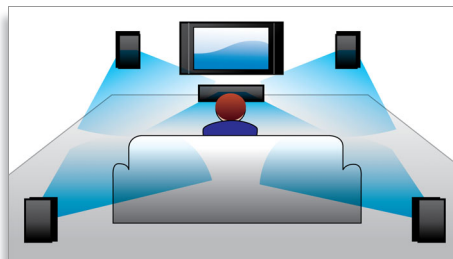

Dolby TrueHD och DTS-HD

Dolby TrueHD och DTS-HD Master Audio Essential ger bästa tänkbara ljud från Blu-ray-skivor. Det återgivna ljudet är nästan omöjligt att särskilja från den ursprungliga studioinspelningen. Du hör vad de, som skapade musiken, avsåg att du skulle höra. Med Dolby TrueHD och DTS-HD Master Audio Essential får du den ultimata HD-upplevelsen.