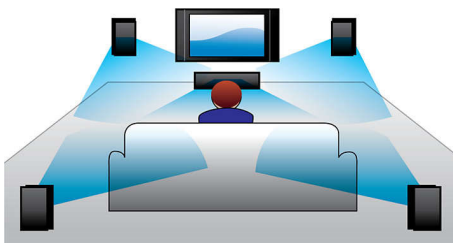

Philips
Система дом. кинотеатра
с DVD

HTS3300

Смотри, слушай, получай новые ощущения

Эта стильная и компактная полностью цифровая система домашних развлечений воспроизводит практически любой диск в режимах высококачественного объемного звука Dolby и многоканального DTS. Так что расслабьтесь и полностью погрузитесь в просмотр фильмов и музыку, оставаясь дома.

Быстрая и простая установка

- Разъемы Easy-fit™ с цветной маркировкой для упрощения настройки
- Простая настройка подключения к общей системе Home Entertainment

Непревзойденные характеристики аудио- и видео

PHILIPS

Основные особенности

Увеличение частоты дискретизации

Увеличение частоты дискретизации видео - это технология, снижающая искажение, что ведет к кардинальному улучшению качества изображения. Увеличение обработки видеосигнала до 54 МГц или даже 108 МГц достигается преобразованием видеосигнала в формат 8:8:8* (54 МГц) или 16:16:16 (108 МГц), имеющий в 4-8 раз больший диапазон разрешения по горизонтали по сравнению со стандартным форматом DVD. Эта обработка кардинально уменьшает искажение типа "москитная сетка" MPEG, в результате получается чистое изображение без искажений.

DTS, Dolby Digital, ProLogic II

Встроенный DTS и Dolby Digital декодер, исключая необходимость внешнего декодера и обрабатывающий все шесть каналов аудиоинформации. Обеспечивает ощущение объемного звука и поразительно естественное чувство обстановки и динамичного реализма. Декодер Dolby Pro Logic II дает пять каналов объемной обработки звука от любого стереофонического источника.