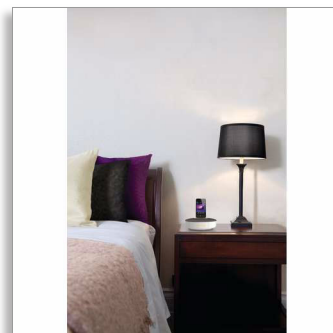

Philips
Reproduktor s dokovacou
stanicou

s 30-kolíkovým konektorom

pre iPod/iPhone
USB port na nabíjanie
6W

DS1150

Zvuk, ktorý vášmu domovu pristane

Posadnutí zvukom

Kompaktný reproduktor Philips DS1150/12 s dokovacou stanicou prináša plný a bohatý zvuk a automaticky sa synchronizuje s nastaveniami hodín prehrávačov iPhone/iPod. Vychutnajte si nastaviteľné nočné svetlo a pohodlné nabíjanie druhého mobilného zariadenia.

Prekvapivo bohatý zvuk

- Bohatý všesmerový zvuk, ktorý naplní vašu spálňu
- Technológia tienia na blokovanie rušenia z mobilných telefónov
- Celkový výstupný výkon 4 W RMS

Elegantný a kompaktný

- Elegantný a kompaktný dizajn vhodný na každý nočný stolík
- 360-stupňový dizajn pre úžasný vzhľad z každého uhla