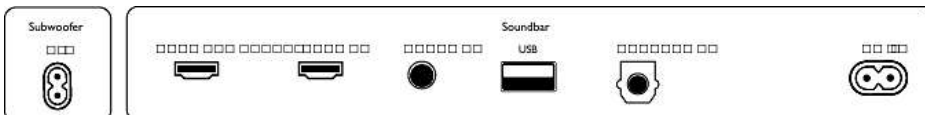

- Entrée HDMI 1: Dolby Atmos, Dolby Digital, Dolby Digital Plus, Dolby TrueHD, Dolby MAT, LPCM 2 canaux
- Bluetooth®: SBC
- USB: MP3, WAV, FLAC
- Optique: Dolby Digital, LPCM 2 canaux

Carton externe

- Longueur: 107 cm
- Nombre de produits emballés: 2
- Largeur: 60 cm
- Poids brut: 23.6 kg
- Hauteur: 21 cm
- GTIN: 1 48 95229 12825 2
- Poids net: 16.6 kg
- Poids à vide: 7 kg

Pratique

- Télécommande
- Type d'affichage: Écran LED 5 chiffres 14 segments
- Mode nuit: Non

Compatibilité

- Commande par application sur smartphone/tablette

Alimentation

- Alimentation de l'unité principale: 100-240 V CA, 50/60 Hz
- Alimentation du caisson de basse: 100-240 V CA, 50/60 Hz
- Consommation en veille du caisson de basse: $0,5\text{ W}$
- Consommation en veille de l'unité principale: $0,5\text{ W}$
- Veille automatique

Dimensions du produit emballé

- Hauteur: 18.5 cm
- Type d'emballage: Carton
- Type d'installation en rayon: Disposition
- Largeur: 105 cm
- Profondeur: 45 cm
- Nombre de produits inclus: 1
- EAN: 48 95229 12825 5
- Poids brut: 11 kg
- Poids net: 8.3 kg
- Poids à vide: 2.7 kg

Accessoires

- Accessoires fournis: Télécommande (avec pile), Cordon d'alimentation, Support de fixation murale, Guide de démarrage rapide, Livret de garantie internationale

Design

- Couleur: Anthracite
- Fixation murale possible

Date de publication
2024-04-23

Version: 6.2.1

EAN: 48 95229 12825 5

© 2024 Koninklijke Philips N.V.
Tous droits réservés.

Les caractéristiques sont sujettes à modification sans préavis. Les marques commerciales sont la propriété de Koninklijke Philips N.V. ou de leurs détenteurs respectifs.

www.philips.com