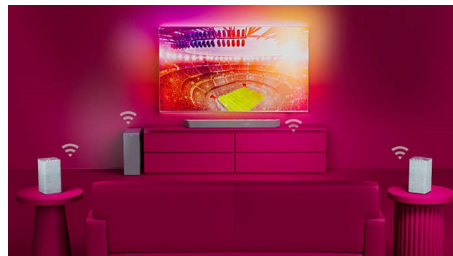

Home Cinéma DTS Play-Fi

Cette barre de son compatible Play-Fi offre un son Home Cinéma parfait. Elle diffuse un son parfaitement synchronisé et de haute qualité entre toutes les enceintes, téléviseurs et

barres de son compatibles, pour un véritable son Surround qui sublime votre expérience audio domestique.

DTS Play-Fi. Audio multi-room.

Grâce à la compatibilité facile de Play-Fi, cette barre de son sera la star de votre installation multi-room. Vous pouvez synchroniser des enceintes compatibles Play-Fi pour un son multi-room ou même créer un véritable son Surround immersif.

HDMI eARC

Ne perdez rien du mixage lorsque vous êtes plongé dans l'action. Cette barre de son est compatible HDMI eARC, une connexion haut débit qui vous permet de profiter pleinement des formats audio avancés tels que Dolby Atmos.

Toutes vos sources préférées

Connectez-vous facilement à vos sources préférées

Intercommunication HDMI 4K

Intercommunication HDMI 4K pour l'audio Ultra HD

Spotify Connect. Bluetooth®.

Spotify Connect. Bluetooth®. Apple AirPlay 2. Entrée optique.