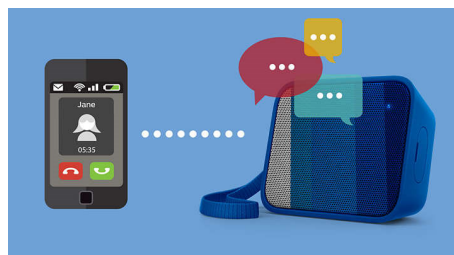

Вбудований мікрофон

Завдяки вбудованому мікрофону цей гучномовець можна використовувати як динамік телефону. Коли Вам телефонують,

відтворення музики призупиняється, і Ви можете розмовляти через гучномовець. Чудовий варіант для будь-якого випадку – ділових зустрічей чи розмов із друзями.