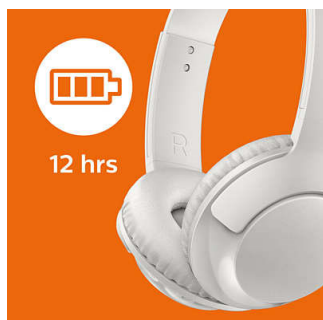

Fones sem fio com microfone

Drivers de 32 mm/acabamento fechado Supra-auricular, Espumas auriculares macias, Design plano dobrável

SHB3075WT/00

Destaques

12 horas de reprodução

Com 12 horas de reprodução, você terá energia suficiente para ouvir música o dia todo.