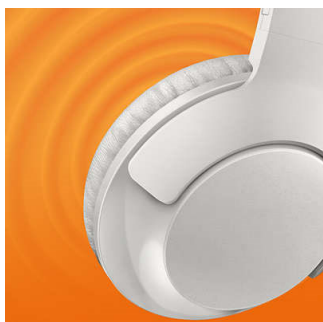

drivers de 32 mm

Os fones de ouvido BASS+ contam com drivers das caixas de som de 32 mm que produzem graves altos e poderosos.