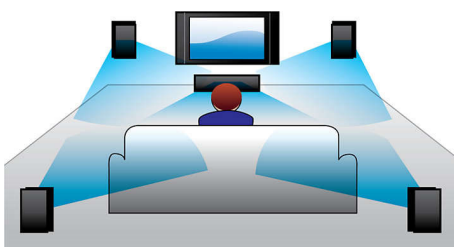

精心設計美化您的生活空間

- 時髦亮面烤漆搭配獨特觸控功能

輕鬆連接您所有的娛樂裝置

- 支援 Full HD 3D 藍光，創造真正令人沈浸的 3D 電影體驗
- 支援無線後置音訊，告別雜亂線路
- 可播放 3D 藍光光碟、DVD、VCD、CD 和 USB 裝置

PHILIPS

焦點

Full HD 3D 藍光

在自家客廳觀賞 Full HD 3D 電視，享受 3D 電影帶來的視覺震撼。動態 3D 功能採用最新一代的快速切換顯示技術，以完整 1080 x 1920 HD 解析度營造出實境深度與逼真效果。觀賞影像時所使用的特殊鏡片會配合影像變換定時開關左右鏡片，即可在您的家庭劇院產生 Full HD 3D 觀影體驗。以藍光格式發行的優質 3D 影片提供豐富且高品質的內容選單。藍光同時也提供未經壓縮的環繞音效，帶來逼真的聆聽體驗。

3D 定點喇叭

3D 定點喇叭採用弧形驅動器，因此不僅能向前方，還能向兩側傳遞音效，聆聽區域更寬廣，讓您可以彷彿身歷其境般的享受劇院環繞音效的震撼。

1000 瓦 RMS 功率

1000 瓦 RMS 功率提供優異電影與音樂音效

杜比 TrueHD 與 DTS-HD

杜比 TrueHD 與 DTS-HD Master Audio Essential 能呈現藍光光碟中最細緻的音質。而音效再生技術可媲美專業錄音師，讓您聽見原創者最初的音效呈現。杜比 TrueHD 與 DTS-HD Master Audio Essential 能豐富您高解析度的娛樂體驗。

DoubleBASS 技術

DoubleBASS 能保證您即使使用體積輕巧的重低音喇叭也能享受最深沈的低音。可捕捉低音頻，並將之重現於重低音喇叭的頻率範圍中 - 可傳遞更低沈更細緻的音效，保證能給您完整、不打折扣的聆聽經驗。

時髦亮面烤漆

時髦亮面烤漆搭配獨特觸控功能

支援無線後置音訊

無線後置喇叭讓您自由設置喇叭位置。利用無干擾技術開發的無線喇叭，給您完整環繞音效，告別雜亂線路。飛利浦無線後置喇叭可分開販售。