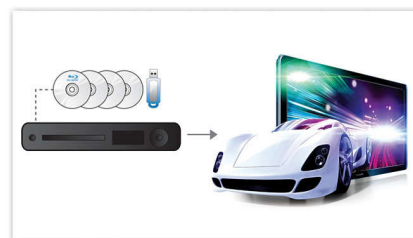

3D 定點喇叭

3D 定點喇叭採用弧形驅動器，因此不僅能向前方，還能向兩側傳遞音效，聆聽區域更寬廣，讓您可以彷彿身歷其境般的享受劇院環繞音效的震撼。

1000 瓦 RMS 功率

1000 瓦 RMS 功率提供優異電影與音樂音效

杜比 TrueHD 與 DTS-HD

杜比 TrueHD 與 DTS-HD Master Audio Essential 能呈現藍光光碟中最細緻的音質。而音效再生技術可媲美專業錄音師，讓您聽見原創者最初的音效呈現。杜比 TrueHD 與 DTS-HD Master Audio Essential 能豐富您高解析度的娛樂體驗。

DoubleBASS 技術

DoubleBASS 能保證您即使使用體積輕巧的重低音喇叭也能享受最深沈的低音。可捕捉低音頻，並將之重現於重低音喇叭的頻率範圍中 - 可傳遞更低沈更細緻的音效，保證能給您完整、不打折扣的聆聽經驗。

時髦亮面烤漆

時髦亮面烤漆搭配獨特觸控功能

支援無線後置音訊

無線後置喇叭讓您自由設置喇叭位置。利用無干擾技術開發的無線喇叭，給您完整環繞音效，告別雜亂線路。飛利浦無線後置喇叭可分開販售。

全部都能播放

幾乎能播放任何碟片或媒體裝置 - 無論是 3D 藍光光碟、DVD、VCD、CD 或 USB 裝置。體驗強大播放能力所帶來的無比便利，以及與電視或家庭劇院系統共享媒體檔案的樂趣。

規格

音效

- 頻率反應：20 - 20000 Hz
- 輸出功率 (RMS): 1000W
- 加強音效：DoubleBass, FullSound, 夜間模式，高音及低音控制，對話增強
- 音效系統：DTS, 杜比 Prologic II, 立體聲，杜比 True HD, DTS 96/24, 杜比數位 5.1
- 等化器設定：搖滾，動作，Classic, 演唱會，劇情，運動，爵士
- 訊噪比：> 65 分貝
- 總功率 (RMS): 1000 W