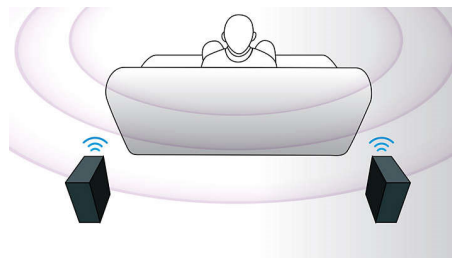

DoubleBASS 技術

DoubleBASS 能保證您即使使用體積輕巧的重低音喇叭也能享受最深沈的低音。可捕捉低音頻，並將之重現於重低音喇叭的頻率範圍中 - 可傳遞更低沈更細緻的音效，保證能給您完整、不打折扣的聆聽經驗。

時髦亮面烤漆

時髦亮面烤漆搭配獨特觸控功能

支援無線後置音訊

無線後置喇叭讓您自由設置喇叭位置。利用無干擾技術開發的無線喇叭，給您完整環繞音效，告別雜亂線路。飛利浦無線後置喇叭可分開販售。