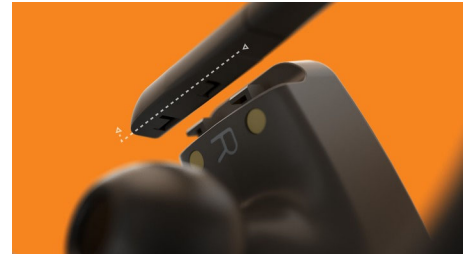

Design cu suport detașabil pentru urechi

Indiferent dacă este vorba de o alergare în parc sau de o sesiune HIIT impresionantă, designul cu suport pentru urechi face aceste căști confortabile și sigure. Poți alege din trei dimensiuni diferite de capace auriculare din silicon, iar suportul pentru urechi poate fi detașat atunci când nu te antrenezi.

Apeluri clare. Mod mono

Poartă-le pe ambele sau poartă doar una. Modul mono îți permite să folosești o singură cască pentru a vorbi și poți comuta între căștile intraauriculare fără a pierde un cuvânt. Ideal dacă ești într-un apel lung.

Conectivitate foarte stabilă

Conexiunea Bluetooth este stabilă, iar căștile sunt gata de asociere imediat ce sunt scoase din tocul de încărcare. Comenzile de pe fiecare cască intraauriculară facilitează controlul muzicii și al apelurilor.

Toc de încărcare.

Un toc complet încărcat îți oferă 15 ore de redare suplimentare. Ai 5 ore de redare la o singură încărcare, iar o încărcare rapidă de 15 minute îți oferă o oră în plus. Tocul este încărcat complet în 2 ore prin cablul USB-C inclus.

Data apariției 2023-02-14

Versiune: 8.0.2

12 NC: 8670 001 69488
EAN: 48 95229 11188 2

© 2023 Koninklijke Philips N.V.
Toate drepturile rezervate.

Specificațiile pot fi modificate fără preaviz. Mărcile comerciale sunt proprietatea Koninklijke Philips N.V. sau a deținătorilor lor legali.

www.philips.com