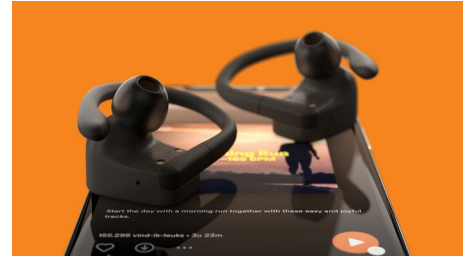

Asistent vocal

- Compatibilitate cu asistenți vocali

- Activarea asistentului vocal: Control vocal
- Asistent vocal compatibil: Apple Siri, Asistent Google

Accesorii

- Cablu de încărcare: Cablu USB-C, 500 mm
- Toc de încărcare
- Suport detașabil: 3 perechi
- Vârfuri auriculare: 3 perechi (S/M/L)
- Ghid de utilizare rapidă
- Altele: O pereche de capace de blocare

Cutie interioară

- Număr de ambalaje: 3
- Cutie interioară (L x L x Î): 14,4 x 10 x 16 cm
- Greutate brută: 0,654 kg
- Greutate netă: 0,3666 kg
- Greutate proprie: 0,2874 kg
- GTIN: 2 48 95229 11188 6

Cutie exterioară

- Număr de ambalaje: 24
- Cutie exterioară (L x L x Î): 31 x 22 x 36 cm
- Greutate brută: 5,6 kg
- Greutate netă: 2,9328 kg
- Greutate proprie: 2,6672 kg
- GTIN: 1 48 95229 11188 9

Dimensiuni produs

- Dimensiuni produs (L x Î x A): 8,7 x 3,5 x 6 cm
- Lungime cablu: 0 cm
- Greutate: 0,087 kg

Dimensiunile ambalajului

- Număr de produse incluse: 1
- Dimensiuni ambalare (L x Î x A): 9,5 x 17,5 x 4,5 cm
- Greutate brută: 0,195 kg
- Greutate netă: 0,1222 kg
- Greutate proprie: 0,0728 kg
- EAN: 48 95229 11188 2
- Tip ambalaj: Cutie
- Tipul amplasării pe rafturi: Atârănare

UPC

- UPC: 8 40063 20162 0

TAA5205BK/00

Repere

Concepute pentru antrenamentele tale

Difuzoarele de 6 mm îți oferă sunet clar și bas puternic. De la listele de melodii preferate la podcasturi și altele – petrece-ți ziua cu sunetele care te țin în mișcare.