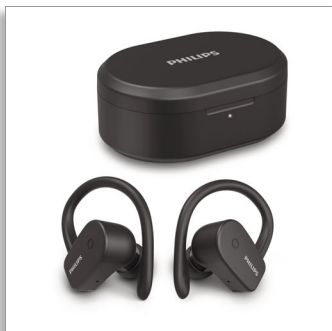

Philips
Căști intraauriculare
wireless pentru sport

Design flexibil în două direcții

Durată de redare de 20 ore
Apeluri clare. Mod mono
Rezistență la apă și transpirație
IPX7

TAA5205BK

Mereu fixarea dorită

De la alegările de dimineață la după-amiezile la birou. Aceste căști intraauriculare true wireless dispun de design cu suport pentru ureche detașabil, astfel încât să poți alege cum dorești să le porți. Beneficiezi de până la 20 de ore de redare cu tocul de încărcare și gradul IPX7 de rezistență la apă.

Pregătite pentru tine

- Concepute pentru antrenamentele tale. Pregătite pentru ziua ta
- Grad IPX7 de rezistență la apă și transpirație
- Design cu suport detașabil pentru urechi. Pentru stilul pe care ți-l dorești
- 3 tonuri de culoare, la alegere

Sunet plăcut. Aspect plăcut.

- Difuzoare de 6 mm din neodim. Sunet clar cu bas puternic
- 3 dimensiuni de capace auriculare interschimbabile din silicon
- Apeluri clare. Mod mono

Ușor de utilizat

- Conectivitate foarte stabilă. Comenzi integrate pe căștile intraauriculare
- Toc de încărcare. Obții până la 20 de ore de redare
- 5 ore de redare la o încărcare
- Încarcă 15 minute pentru a obține încă 1 oră