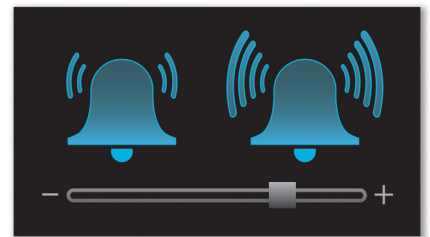

Justerbart alarmvolum

Med klokkeradioene fra Philips kan du få gull i munn på morgenen på den måten du ønsker. Det justerbare alarmvolumet gjør at du kan stille inn det volumet du ønsker å bli vekket av. Enten du trenger en høyere alarm for å komme deg opp i tide, eller du foretrekker en mer behagelig alarm og bli vekket skånsomt, gir det justerbare volumet deg fleksibilitet til å starte dagen slik du ønsker.