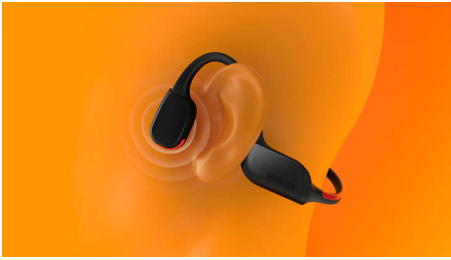

PHILIPS

Бездротові спортивні навушники відкритого типу
Дизайн відкритого типу Кісткова провідність, Чіткі виклики, Світлодіодні індикатори для безпеки

TAA7607BK/00

Основні особливості

Кісткова провідність