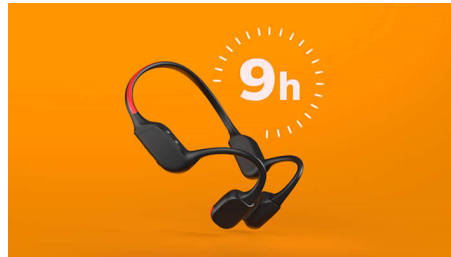

9 годин відтворення

Не хочете хвилюватися про щоденне заряджання? Завдяки 9 годинам відтворення від одного заряду ці навушники відкритого типу добре підходять для різних тренувань. Повне заряджання триває всього 2 години. Для швидкого додаткового підзаряджання, щоб отримати додатково годину відтворення, достатньо 15 хвилин зарядження.