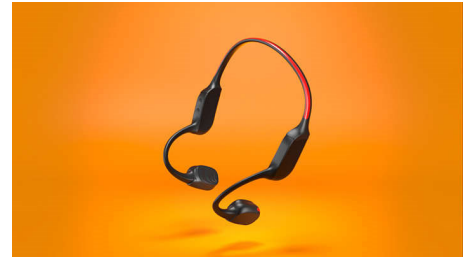

Світлодіодні індикатори для безпеки

Бігайте вночі. Вирушайте в похід горами в сутінках. Або на велосипеді в лісі. З

яскравою світлодіодною смугою на задній частині шиї ви будете помітними у темних середовищах. Світлодіоди можна керувати за допомогою програми Philips Headphones або за допомогою кнопки увімк./вимк. на шийній дузі.

Легкі, комфортні, міцні

Навіщо себе обтяжувати? Ці навушники відкритого типу настільки легкі, що ви їх майже не відчуватимете, і вони не впадуть, коли ви будете рухатися. Шийна дуга огортає задню частину голови і вигинається над верхньою частиною вух, щоб зручно утримувати навушники.