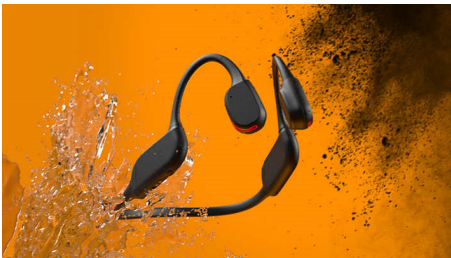

Захист від пилу/води IP66

Бігаєте під дощем? Рейтинг IP66 означає, що бруд або злива не зупинять ці навушники відкритого типу, і що вони безпечні й легко заряджаються навіть після того, як намокнуть. Просто витріть їх і прикріпіть до магнітної зарядної підставки.