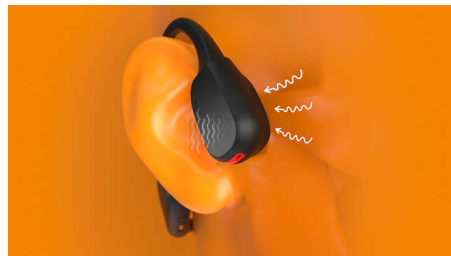

Чіткі виклики

Приймаєте виклики? Унікальне поєднання кісткової провідності і мікрофонів зі ШІ означає, що вас завжди буде чітко чути. Мікрофон зі ШІ усуває фонові шуми в будь-якому середовищі. Якщо ви бігаєте на вулиці або їдете на велосипеді, мікрофон із технологією кісткової провідності усуває неприємний шум вітру. Легко перемикайте мікрофони за допомогою кнопки на шийній дузі.