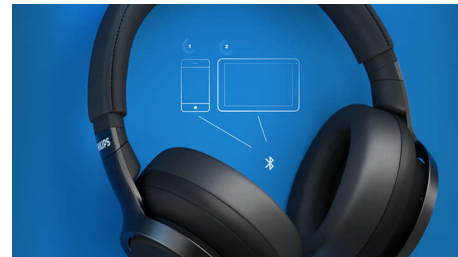

Jasný zvuk hovorů

Hovory mají jasný zvuk a můžete se připojit ke dvěma zařízeními Bluetooth současně. Ideální, pokud chcete během streamování podcastů prostřednictvím notebooku slyšet upozornění z telefonu. K dispozici je funkce rychlého párování Google pro telefony se systémem Android.

Google Assistant*

Aplikaci asistent Google nebo jakéhokoli jiného hlasového asistenta jednoduše aktivujete stisknutím tlačítka hlasu. Plně integrovaná funkce asistent Google vám umožní komunikovat s telefonem zcela bez použití rukou. Nechte si přečíst oznámení, požádejte o přehrávání hudby a další úkony.

Připojte se k jakémukoli zdroji

Tato sluchátka s certifikací na zvuk s vysokým rozlišením vám umožní ponořit se do oblíbených alb – na chytrém zařízení, domácí sestavě, televizoru nebo notebooku. Odnímatelný kabel můžete zapojit do zařízení s vysokým rozlišením a poslouchat přes kabel.

Google Fast Pair*

Aplikace Google Fast Pair umožňuje spárovat sluchátka s kompatibilním zařízením se systémem Android jediným klepnutím. Pokud jsou sluchátka umístěna v blízkosti zařízení se systémem Android, budete automaticky dotázáni, zda se chcete připojit.