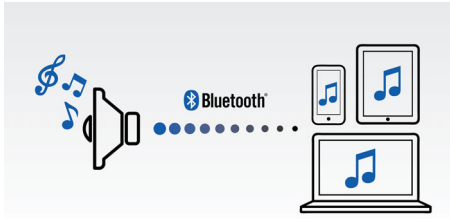

Imponerende lyd

- Avansert lydytelse med en slank design
- Imponerer med 10 W RMS
- Anti-klipping-funksjon for høy musikk uten forvrengning

Enkel å bruke

- Trådløs musikkstreaming via Bluetooth
- Bytt musikk umiddelbart mellom to enheter med MULTIPAIR
- One-Touch med NFC-aktiverede smarttelefoner for Bluetooth-paring
- Innebygd mikrofon for håndfrie telefonsamtaler
- Lyd inn gir enkel tilkobling til nesten alle elektroniske enheter

Designet for et liv på farten

- Innebygd oppladbart batteri for avspilling av musikk hvor som helst

PHILIPS

Høydepunkter

Trådløs musikkstreaming

Bluetooth er en trådløs kommunikasjonsteknologi med kort rekkevidde som er både robust og energieffektiv. Teknologien gjør det enkelt med trådløs tilkobling til iPod/iPhone/iPad eller andre Bluetooth-enheter, for eksempel smarttelefoner, nettbrett eller bærbare datamaskiner. Dermed kan du enkelt nyte favorittmusikken din eller lyd fra video eller spill trådløst på denne høyttaleren.

Bytt musikk mellom to enheter

Par med to smartenheter samtidig slik at du kan streame musikk fra hvilken som helst enhet du vil, uten at du må slå av og på paringen. Hvis du vil spille en sang på en annen enhet, setter du sangen på pause på den opprinnelige enheten først, og spill av den nye sangen på den andre enheten – som da tar over musikkavspillingen. Denne funksjonen er perfekt til fester, sammen med venner eller når du bare vil spille av forskjellige sanger fra forskjellige enheter. La venner og familie pare samtidig slik at du kan bytte enkelt mellom musikken deres.