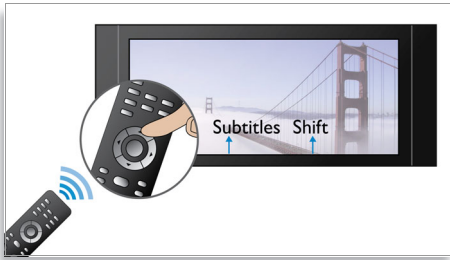

Vypočujte si viac

- Dolby TrueHD a DTS-HD MA pre priestorový zvuk formátu HD 7.1

Zistite viac

- BD-Live (Profile 2.0) umožní využívať bonusový on-line obsah diskov Blu-ray
- Vysokorychlostné pripojenie USB 2.0 prehráva video a hudbu z jednotiek USB typu flash
- Dotykové ovládacie prvky pre plynulý a jednoduchý prístup
- Vychutnávajte si všetky svoje filmy a hudbu z CD a DVD
- EasyLink ovláda všetky produkty s funkciou EasyLink pomocou jedného diaľkového ovládača
- AVCHD vám umožní sledovať videá z kamery HD vo vašom televízore

PHILIPS
sense and simplicity

Hlavné prvky

Posunutie titulkov

Posunutie titulkov je praktická funkcia, ktorá umožňuje používateľovi upraviť polohu titulkov na obrazovke televízora alebo počítača. Pomocou diaľkového ovládania môžu používatelia posúvať titulkov nahor alebo nadol po obrazovke. Na širokohlých obrazovkách, ako sú systémy 21:9 Cinema a projekory, sú niekedy titulkov orezané. Ak ich chce používateľ vidieť jasne, musí zmeniť pomer strán zobrazenia, čo odporuje účelu širokohlých obrazovky. Pomocou funkcie posunutia titulkov môže používateľ zachovať správny pomer strán zobrazenia a súčasne mať titulkov zobrazené na obrazovke v ideálnej polohe.