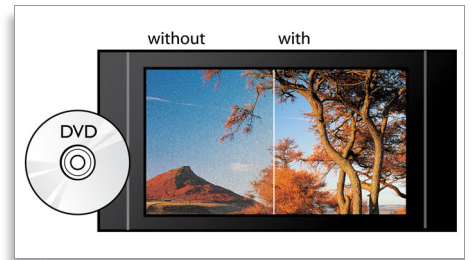

Zvýšenie rozlíšenia DVD videa

Prevzorkovanie (tzv. upscaling) HDMI 1080p videa poskytuje obraz, ktorý je krištáľovo čistý. DVD filmy v bežnom rozlíšení si teraz budete môcť vychutnať vo vysokom rozlíšení - čo zaistí viac detailov a realistickjší obraz. Progresívne riadkovanie (označené symbolom „p“ v „1080p“) odstráni riadkovú štruktúru často používanú na TV obrazovkách, čím zaručí skutočne ostré zobrazenie. Okrem toho rozhranie HDMI zaisťuje priame digitálne pripojenie, ktoré dokáže prenášať nekomprimované digitálne video s vysokým rozlíšením, ako aj digitálny viackanálový zvuk, a to bez konvertovania do analógového formátu - čím sa zaistí vynikajúca kvalita obrazu a zvuku, a to úplne bez šumu.