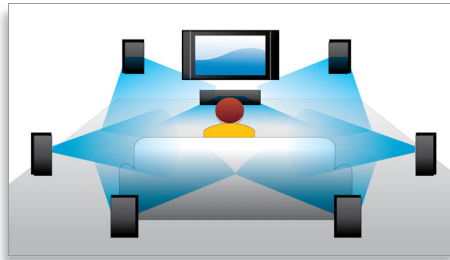

Dolby TrueHD a DTS-HD MA

Zvuk s vysokým rozlíšením DTS-HD Master Audio a Dolby TrueHD prinášajú 7.1-kanálov detailného zvuku z diskov Blu-ray. Reprodukovaný zvuk je doslova nerozpoznateľný od štúdiovej nahrávky, takže budete počuť presne to, čo chceli tvorcovia. Zvuk s vysokým rozlíšením DTS-HD Master Audio a Dolby TrueHD sú dokonalým vyvrcholením vášho zážitku zo zábavy vo vysokom rozlíšení.