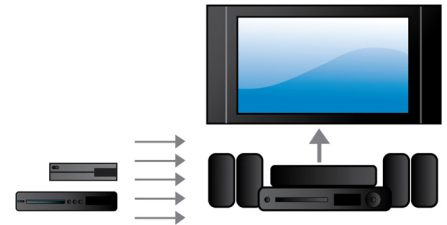

500 W RMS-võimsus

RMS-võimsus 500 W edastab suurepäraselt filmi- ja muusikaheli

Sisesehitatud WiFi

Sisesehitatud WiFi abil kodukino kodusse võrku ühendades saate kasutada paljusid populaarseid võrguteenuseid. Võite nautida parimaid foto-, filmi- ja meelelahutussaitte ja muud teleriekraani jaoks kohandatud võrgusisu.

Kristallselge heli

Crystal Clear Sound erakordselt selge ja realistliku heli edastamiseks

Esitage ja laadige iPodi/iPhone'i

Võite ka iPodi/iPhone'i laadimise ajal oma lemmikmuusikat kuulata! Lihtsalt ühendage oma iPod/iPhone USB-kaabliga kodukinosüsteemi USB-porti. Esitamise ajal

teie iPodi/iPhone'i ka laetakse, et te ei peaks muusika kuulamise ajal muretsema oma Apple'i seadme aku tühjenemise pärast.

HDMI x 2

Nautige elust suuremat 3D-taasesitust ja kristallselget 5.1 või 7.1 heli, ühendades lihtsalt meie mängija 2 HDMI-väljundit mitte-3D AV-vastuvõtja ühendusega.