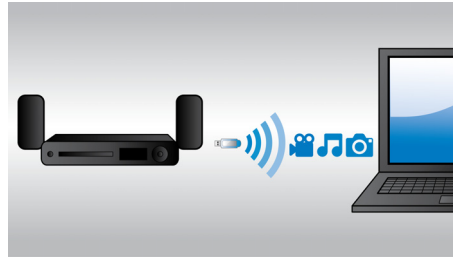

Disainitud eesmärgiga parandada sinu kino kodus

- Puutepaneel intuitiivseks esitamiseks ja helitugevuse reguleerimiseks

PHILIPS

3D Blu-ray 2.1 kodukino
Kristallselge heli Sisesehitatud Wi-Fi ja Bluetooth®, 2 HDMI-sisendit ja HDMI-väljundit (ARC), 500 W

HTB5250DG/12

Esiletõstetud tooted

Full HD 3D Blu-ray

Nautige 3D-filme oma elutoas täis-HD 3D-telerist. Aktiivses 3D-tehnoloogias kasutatakse uusima põlvkonna kiirelt ümberlülituvaid ekraane, et esitada realistlikult sügavat 1080 x 1920 HD-pilti. Vaadates seda pilti spetsiaalsete prillidega, mille vasak ja parem lääts avaneb ja sulgub vahetuvate kujutistega sünkroonis, tekibki teie kodukinos täis-HD 3D-elamus. Kvaliteetsed Blu-ray-plaadile salvestatud 3D-filmid on saadaval laias valikus. Blu-ray-plaadil on ka tihendamata ruumiline heli uskumatult realistliku helielamuse pakkumiseks.

500 W RMS-võimsus

RMS-võimsus 500 W edastab suurepäraselt filmi- ja muusikaheli

Sisesehitatud WiFi

Sisesehitatud WiFi abil kodukino kodusse võrku ühendades saate kasutada paljusid populaarseid võrguteenuseid. Võite nautida parimaid foto-, filmi- ja meelelahutussaitte ja muud teleriekraani jaoks kohandatud võrgusisu.