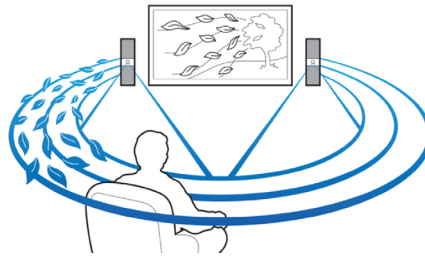

Kristallselge heli

Crystal Clear Sound erakordselt selge ja realistliku heli edastamiseks

Esitage ja laadige iPodi/iPhone'i

Võite ka iPodi/iPhone'i laadimise ajal oma lemmikmuusikat kuulata! Lihtsalt ühendage oma iPod/iPhone USB-kaabliga kodukinosüsteemi USB-porti. Esitamise ajal

teie iPodi/iPhone'i ka laetakse, et te ei peaks muusika kuulamise ajal muretsema oma Apple'i seadme aku tühjenemise pärast.