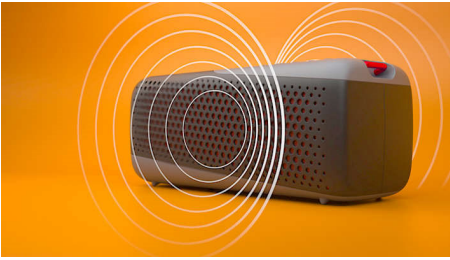

Pamėkite rezultata

- Nuimamas dirželis. Neškitės garsiakalbį bet kur
- Matmenys: 170 x 72 x 70 mm
- Stereosiejimas. stipresnis garsas

PHILIPS

Belaidis garsiakalbis

IP67 apsauga nuo dulkių / vandens Raiškūs bosai, Integruotas mikrofonas skambučiams, Iki 12 valandų muzikos klausymosi

Ypatybės

TAS4807W/00

Mažas garsiakalbis. Raiškus garsas

Pasiimkite mėgstamą muziką su savimi tiek į parką, tiek į stovyklavietes! Šis nešiojamasis garsiakalbis turi du pasyviuosius skleistuvus ir sklaidžia aiškų garsą, trankius ir raiškūs bosinius garsus. Norite pašėlti dar labiau? Susiekite du garsiakalbius ir pradėkite vakarėlį stereogarsu.