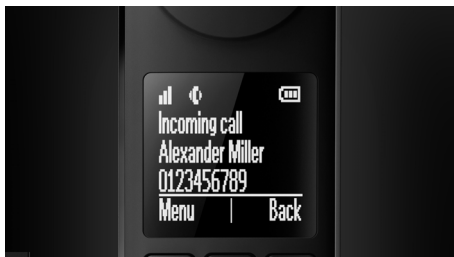

Vytříbený design s vysoce kvalitním provedením

- Sekundární displej na základně zobrazuje identifikaci volajícího a hodiny
- Vodicí postranní stěny na základně pro zajištění bezpečného dokování
- Nabíjení telefonu z obou stran
- Kalibrované klávesy pro přesné vytáčení
- Díky inteligentnímu systému pro uspořádání kabeláže je zachován atraktivní vzhled ze všech úhlů
- Příjemně zakřivené sluchátko umožňuje dokonalé vyvážení a pohodlí

Dokonalé telefonování

- Vysoce kontrastní grafický displej 4,6 cm (1,8") s bílými znaky na černém pozadí
- Velmi kvalitní zvuk: vysoce kvalitní akustické zpracování pro vynikající zvuk
- Hlasitý telefon vám umožňuje volat a mít volné ruce
- Záznamy v seznamu se třemi poli pro přiřazení 3 čísel jednomu kontaktu
- Nastavení soukromí: blokování hovorů, tichý režim, blokování hovorů

Ekologický výrobek

- Při aktivaci režimu ECO+ je vyařování nulové

PHILIPS

Přednosti

Grafický displej 4,6 cm (1,8")

Vysoce kontrastní reverzní displej LCD s bílými znaky na černém pozadí zajišťuje snadné čtení a rovněž dokonale zapadá do celkového elegantního designu telefonu Philips Luceo.