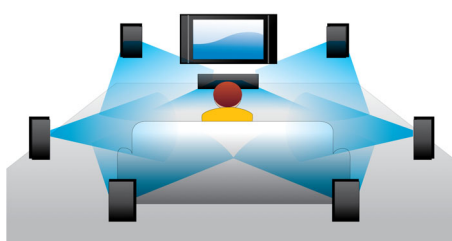

Dolby TrueHD och DTS-HD MA

Högupplöst DTS-HD-ljud och Dolby TrueHD ger bästa tänkbara 7.1-kanalsljud från Blu-ray-skivor. Det återgivna ljudet är nästan omöjligt att särskilja från det ursprungliga studioinspelningsljudet. Det innebär att du hör vad de som skapade musiken avsåg att du skulle höra. Med DTS-HD Master Audio och Dolby TrueHD får du den ultimata upplevelsen med ditt hemunderhållningssystem.