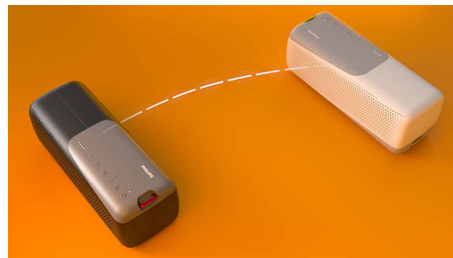

Protection contre la poussière/eau IP67

Cette enceinte vous accompagne partout, en rando comme à la plage ou à la piscine, grâce à

son indice de protection IP67. La dragonne amovible facilite le transport, et avec une portée Bluetooth® pouvant atteindre 20 m, vous ne manquerez aucune note, même si votre téléphone est loin.

Multipoint Bluetooth®

Variez les playlists ! Grâce à la connectivité multipoint Bluetooth®, vous pouvez connecter jusqu'à deux smartphones en même temps pour alterner entre leurs musiques. Si un appel arrive, le micro intégré vous permet de répondre sans déconnecter votre téléphone de l'enceinte.

Contrôle aisé

Les boutons situés sur le boîtier extérieur de l'enceinte vous permettent de contrôler le volume, la diffusion de musique, l'appairage stéréo et la connexion Bluetooth®. Vous souhaitez demander à votre téléphone de lire une chanson donnée ? Maintenez le bouton lecture/pause enfoncé pour parler à votre assistant vocal.