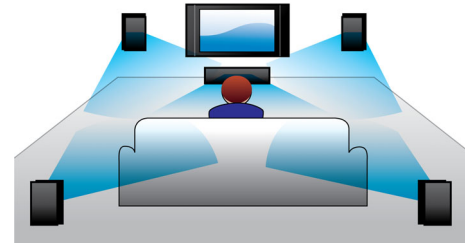

„Dolby TrueHD“ ir DTS-HD atkūrimas

„Dolby TrueHD“ ir „DTS-HD Master Audio Essential“ tvarkyklė perteikia tikslų garsą iš jūsų „Blu-ray“ diskų. Atkuriamas pagrindinės studijos garsas yra virtualiai nepastebimas, todėl girdite tai, ką kompozitoriai ir sukūrė. „Dolby TrueHD“ ir „DTS-HD Master Audio Essential“ papildo jūsų aukštos raiškos pramogų potyrius.