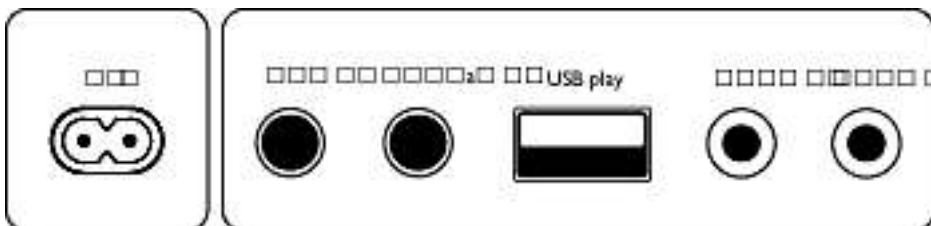

Dimensiuni produs

- Înălțime: 70 cm
- Lățime: 30.9 cm
- Adâncime: 32.2 cm
- Greutate: 10.52 kg

Accesorii

- Accesorii incluse: Cablu de alimentare c.a., Ghid de inițiere rapidă, Certificat de garanție, Fișă de garanție de siguranță

Afișaj

- Iluminare din spate: albastru
- Indicator încărcare: roșu

Data apariției 2024-03-08

Versiune: 2.1.1

EAN: 48 95229 12869 9

© 2024 Koninklijke Philips N.V.
Toate drepturile rezervate.

Specificațiile pot fi modificate fără preaviz. Mărcile comerciale sunt proprietatea Koninklijke Philips N.V. sau a deținătorilor lor legali.