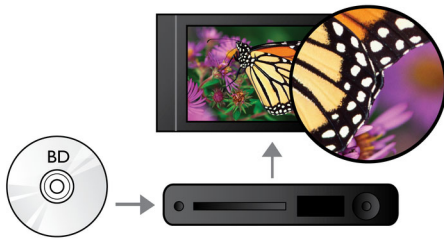

Destacados

Reproducción de Blu-ray Disc

Los discos Blu-ray tienen capacidad para contenidos en alta definición, junto con imágenes con una resolución de 1920 x 1080 de alta definición plena. Las escenas se reproducen con todo detalle, los movimientos se suavizan y las imágenes se vuelven realmente nítidas. Blu-ray ofrece además un sonido Surround sin comprimir, de manera que la experiencia acústica resulta increíblemente real. La elevada capacidad de almacenamiento de los discos Blu-ray permite integrar además un sinfín de posibilidades interactivas. La perfecta navegación durante la reproducción, y otras interesantes funciones como los menús emergentes, aportan una dimensión totalmente nueva al entretenimiento en casa.