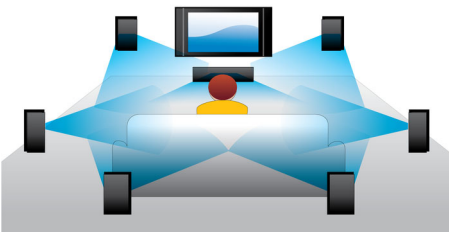

Dolby TrueHD y DTS-HD MA

El audio master DTS-HD y Dolby TrueHD ofrece 7.1 canales del sonido de mayor calidad procedente de los Blu-ray Discs. El audio reproducido no se distingue prácticamente de las grabaciones realizadas en un estudio, por lo que se escucha lo que los creadores pretendían que se escuchase. El audio master DTS-HD y

Dolby TrueHD completará tu experiencia de entretenimiento en alta definición.